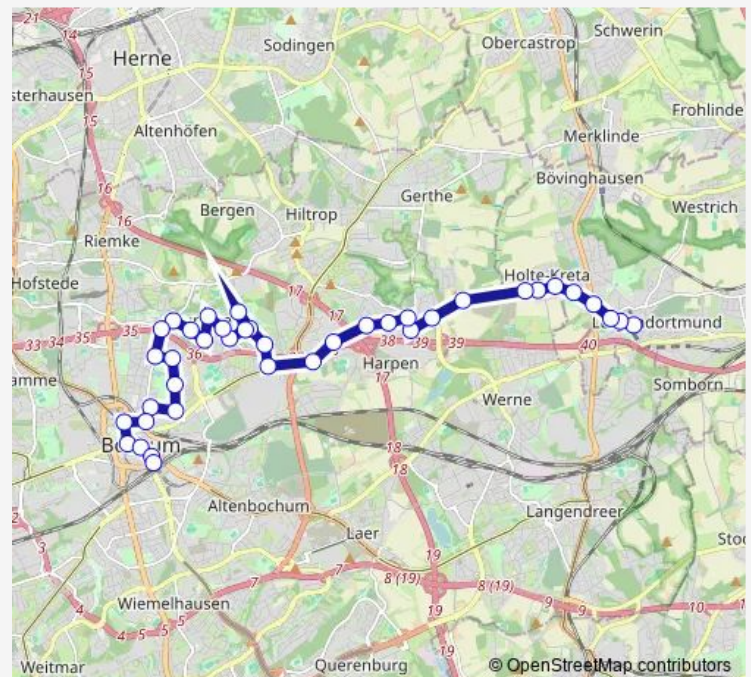

Bochum Diemelstr.

### Route schedule

Bochum Hbf — Dortmund Lütgendortmund

Monday 04:33-23:32

Tuesday 04:33-23:32

Wednesday 04:33-23:32

Thursday 04:33-23:32

Friday 04:33-23:32

Saturday 05:02-23:32

### Route info

Direction: Bochum Hbf

Stops: 38

Trip Duration: 0 hour 50 min

■ 336

BusMaps

Bochum Rottmannstr.

Bochum Kornharpener Str.

Bochum Geisental

Bochum Laurentiusstr.

Bochum Dellenstr.

Bochum Freyaweg

Bochum Brücke Ruhr Park

Bochum Alte Werner Str.

Bochum Brüning

Dortmund Holtestraße