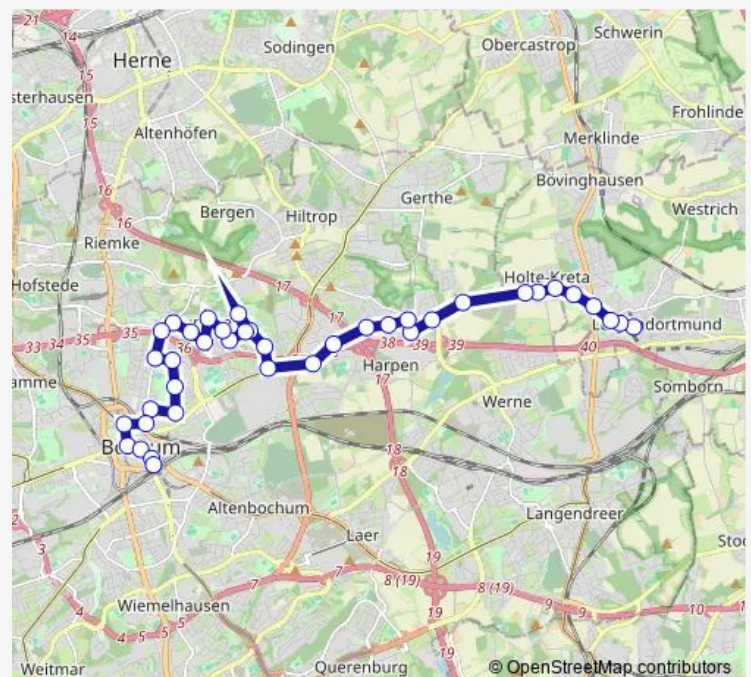

Bochum Diemelstr.

### Route schedule

Bochum Hbf — Dortmund Lütgendortmund

Monday 04:33-23:32

Tuesday 04:33-23:32

Wednesday 04:33-23:32

Thursday 04:33-23:32

Friday 04:33-23:32

Saturday 05:02-23:32

### Route info

Direction: Bochum Hbf

Stops: 38

Trip Duration: 0 hour 46 min

■ 336

BusMaps

Bochum Rottmannstr.

Bochum Kornharpener Str.

Bochum Geisental

Bochum Laurentiusstr.

Bochum Dellenstr.

Bochum Freyaweg

Bochum Brücke Ruhr Park

Bochum Alte Werner Str.

Bochum Brüning

Dortmund Holtestraße