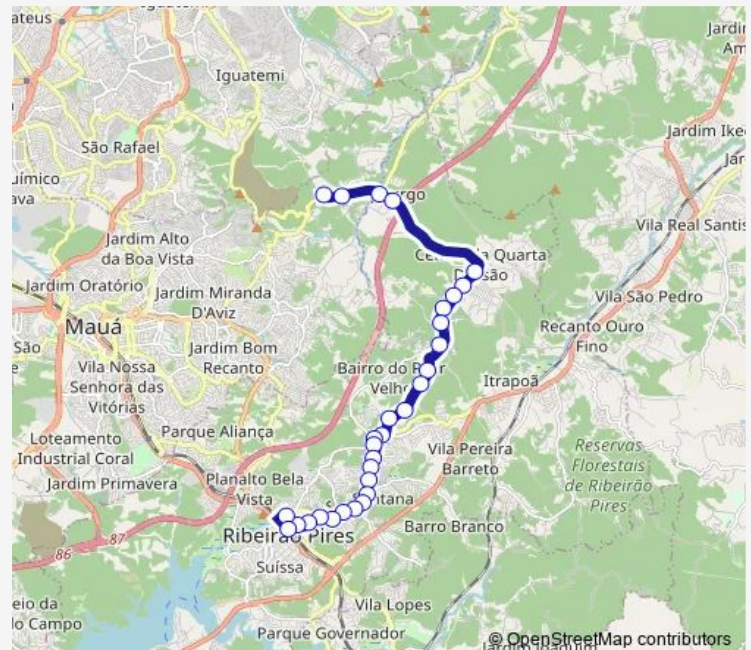

RUA Joao Domingues DE Oliveira - Vila Albertina Ribeirao Pires - SP 09400-250 Brasil

Avenida Francisco Monteiro 334 - Vila Albertina Ribeirao Pires - SP 09400-310 Brasil

Av. Francisco Monteiro 702 - Vila Albertina Ribeirao Pires - SP 09400-310 Brasil

Av. Francisco Monteiro 1126 - Santana Ribeirao Pires - SP 09406-300 Brasil

Av. Francisco Monteiro 1310 - Vila Fiorentino Ribeirao Pires - SP 09406-300 Brasil

Av. Francisco Monteiro 1648 - Vila Caicara Ribeirao Pires - SP 09431-000 Brasil

Av. Francisco Monteiro 1874 - Vila Caicara Ribeirao Pires - SP 09405 Brasil

Av. Francisco Monteiro 2415 - Santa Luzia Ribeirao Pires - SP 09430-000 Brasil

Avenida Francisco Monteiro 2728 - Vila Moderna Ribeirao Pires - SP 09430-160 Brasil

Avenida Francisco Monteiro 2929 - Santa Luzia Ribeirao Pires - SP 09400-310 Brasil

Av. Francisco Monteiro 3678 - Santa Luzia Ribeirao Pires - SP 09400-310 Brasil

Route schedule

Terminal Rodoviario de Ribeirao Pires - R. Cap. Jose Galo 85 - Centro Centro - Ribeirao Pires - SP 09400-080 Brasil — Estrada Sapopemba 2202-2214

Monday	06:00-21:00
Tuesday	06:00-21:00
Wednesday	06:00-21:00
Thursday	06:00-21:00
Friday	06:00-21:00
Saturday	06:00-21:00
Sunday	06:29-20:50

Route info

Direction: Terminal Rodoviario de Ribeirao Pires - R. Cap. Jose Galo 85 - Centro Centro - Ribeirao Pires - SP 09400-080 Brasil

Stops: 25

Trip Duration: 0 hour 30 min