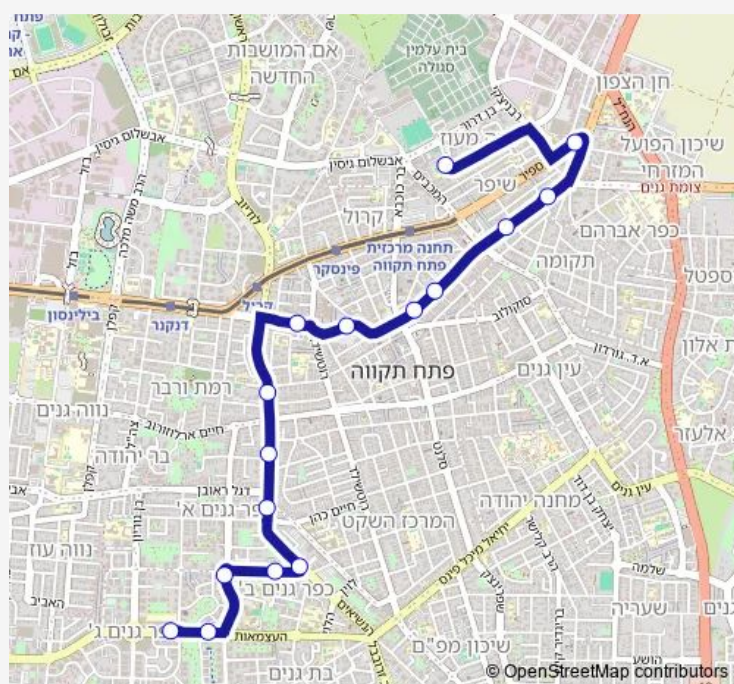

טרומפלדור/דגל ראובן

הנשיאים/יטקובסקי אחים

יטקובסקי אחים/יוסף פלדמן

אהרון מסקין/יטקובסקי אחים

כיכר קובלניץ/העצמאות

העצמאות/ויצמן

Route schedule

בי"ס נאות מרגלית לבנים — העצמאות/ויצמן

Monday	07:35
Tuesday	07:35
Wednesday	07:35
Thursday	07:35
Friday	07:35
Saturday	—
Sunday	07:35

Route info

Direction: בי"ס נאות מרגלית לבנים

Stops: 16

Trip Duration: 0 hour 15 min

336 Bus time schedules and route maps are available in an offline PDF at busmaps.com. Use the busmaps.com website to see live bus times, train schedule or subway schedule, and step-by-step directions for all public transit in Tel Aviv