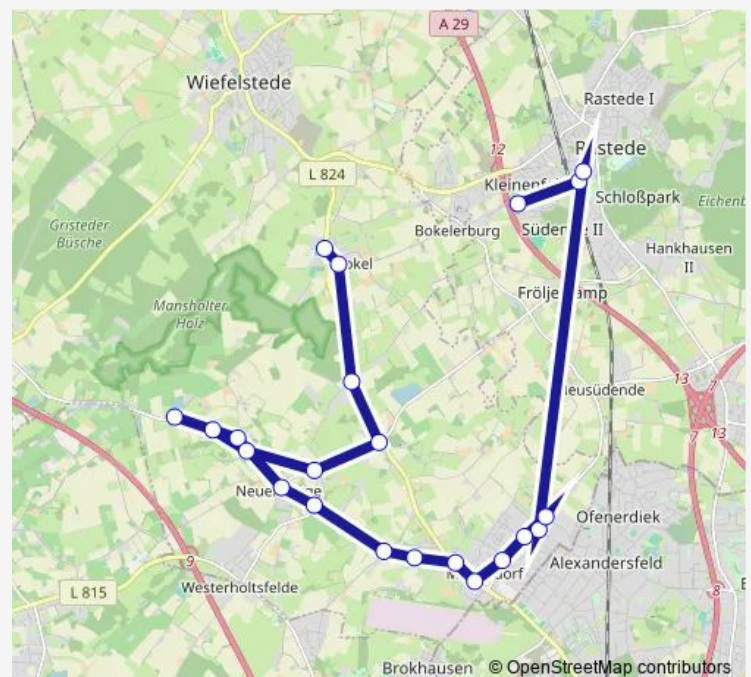

Bokel(Wiefelstede) Siedlung

Route schedule

Rastede Schule Voßbarg — Bokel(Wiefelstede)

Monday 11:30

Tuesday 11:30

Wednesday 11:30

Thursday 11:30

Friday 11:30

Saturday —

Sunday —

Route info

Direction: Rastede Schule Voßbarg

Stops: 22

Trip Duration: 0 hour 43 min

Direction

Bokel(Wiefelstede) — Rastede Schulzentrum Kgs

20 stops

[Open route schedule](#)

Bokel(Wiefelstede)

Bokel(Wiefelstede) Siedlung

Borbeck(Wiefelstede) Schippstroth

Borbeck(Wiefelstede) Müssel

Neuenkrüge Bremerstraße

Mansholt Mansholter Straße

Mansholt Wendeplatz

Mansholt Alter Postweg

Mansholt Mitteldamm

Neuenkrüge Mitte

Neuenkrüge Sportplatz

Wehnerfeld Kornweg

Heidkamp Königsberger Straße

Metjendorf Metjenweg