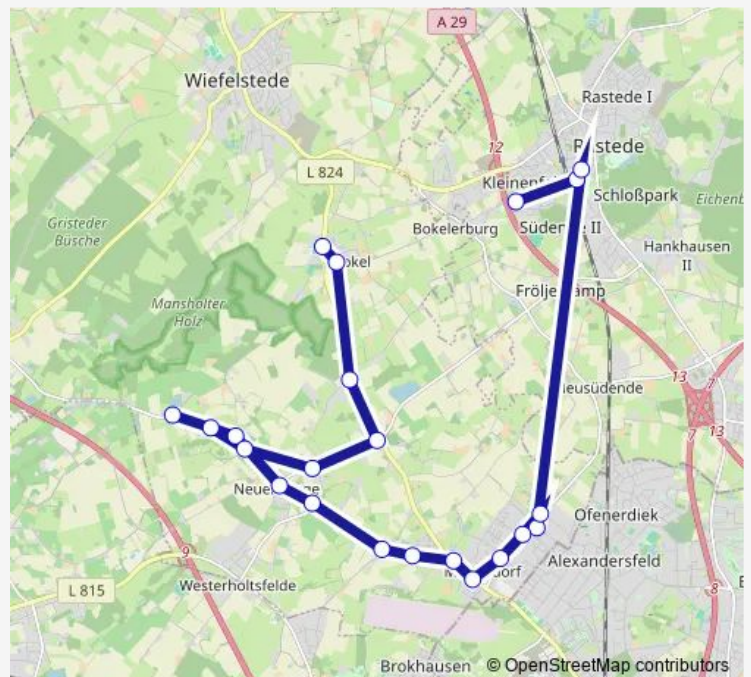

Neuenkrüge Mitte

Mansholt Mansholter Straße

Mansholt Wendeplatz

Mansholt Alter Postweg

Mansholt Mitteldamm

Neuenkrüge Bremerstraße

Borbeck(Wiefelstede) Müssel

Borbeck(Wiefelstede) Schippstroth

Bokel(Wiefelstede) Siedlung

Route schedule

Rastede Schule Voßbarg — Bokel(Wiefelstede)

Monday 12:35-13:28

Tuesday 12:35-13:28

Wednesday 12:35-13:28

Thursday 12:35-13:28

Friday 12:35-13:28

Saturday —

Sunday —

Route info

Direction: Rastede Schule Voßbarg

Stops: 22

Trip Duration: 0 hour 48 min

Direction

Ofenerfeld Ammerlandstraße — Rastede Schulzentrum Kgs

5 stops

[Open route schedule](#)

Ofenerfeld Ammerlandstraße

Ofenerfeld Sandweg

Rastede Schule Voßbarg

Rastede Schule Feldbreite

Rastede Schulzentrum Kgs

Route schedule