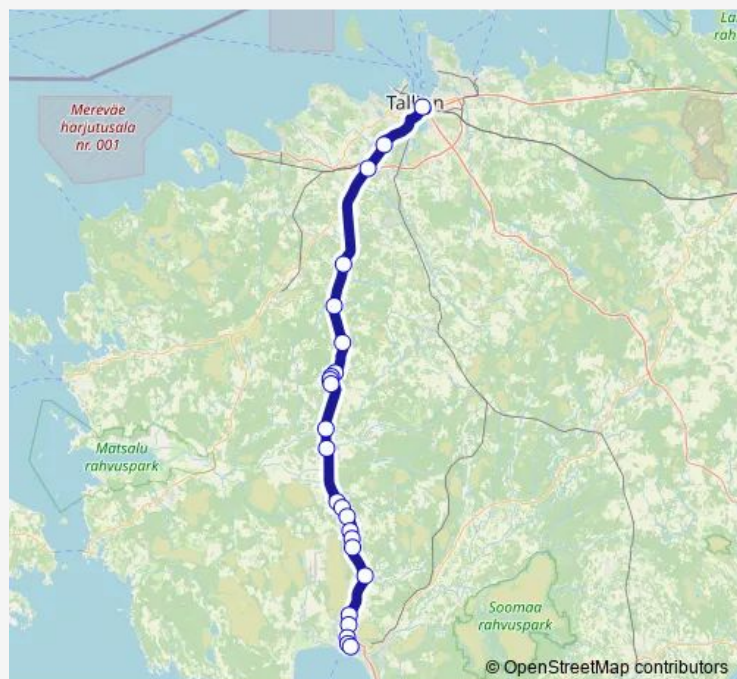

### Route info

Direction: Tallinna bussijaam

Stops: 24

Trip Duration: 2 hour 2 min

336 — Pärnu - Pärnu-Jaagupi - Märjamaa - Tallinn

Härma

Tallinna maantee

Pärnu bussijaam