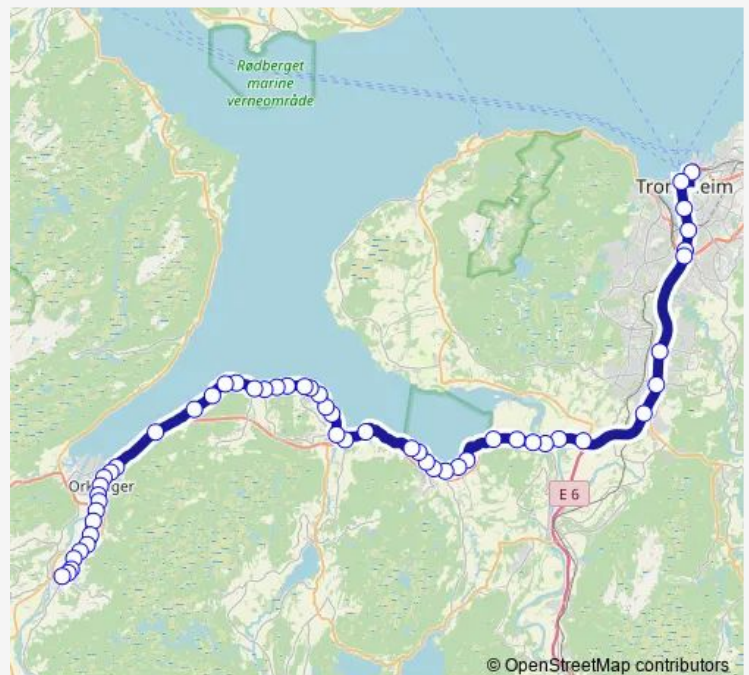

Night Bus Service 4101 Nattbuss Trondheim - Orkanger

[Go to website](#)

Direction

Trondheim S — Fannrem stasjon

54 stops

[Open route schedule](#)

- Trondheim S
- Dronningens gate
- Olav Kyrres gate
- Lerkendal
- Bratsbergvegen
- Sluppen
- City Syd E6
- Hårstadkrysset
- Sandmoen E6
- Klettkrysset
- Udduvoll bru øst
- Udduvoll bru vest
- Øie skole
- Gafset
- Øysandkrysset
- Brekka
- Tangen
- Buvika
- Piene Mølle
- Havenget
- Ølsholm

Route schedule

Trondheim S — Fannrem stasjon

Monday	—
Tuesday	—
Wednesday	—
Thursday	—
Friday	25:33 ⁺¹
Saturday	25:33-02:33 ⁺¹
Sunday	—

Route info

Direction: Trondheim S

Stops: 54

Trip Duration: 1 hour 17 min

—

Friday

25:33⁺¹

Saturday

25:33-02:33⁺¹

Sunday

—

Route info

Direction: Trondheim S

Stops: 54

Trip Duration: 1 hour 17 min

Elistranda

Fredlyveien

Haukvik

Vikan

Lund Hagebruk