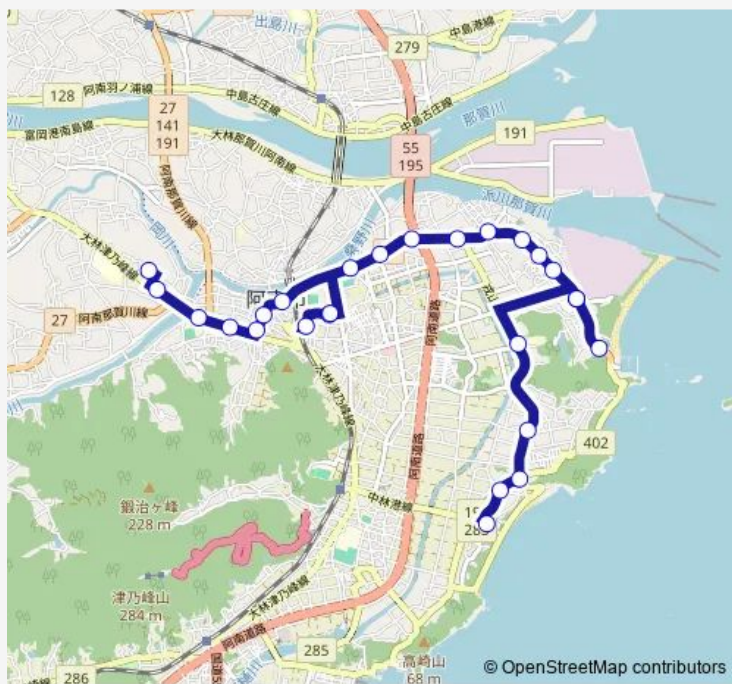

Direction

淡島海岸 — 阿南医療センター前

20 stops

[Open route schedule](#)

- 淡島海岸
- 王子製紙前
- 福村南
- 福村
- 向原東
- 向原
- 出来町南
- 出来町西
- 西路見
- 領家
- フジグラン阿南
- 阿南駅前
- フジグラン阿南
- 阿南市役所前
- 阿南駅前通り
- 玉塚
- 阿南合同庁舎前
- 富岡西高校前
- 宝田東
- 阿南医療センター前

Route schedule

淡島海岸 — 阿南医療センター前

Monday	07:35-16:21
Tuesday	07:35-16:21
Wednesday	07:35-16:21
Thursday	07:35-16:21
Friday	07:35-16:21
Saturday	07:35-16:21
Sunday	07:35-16:21

Route info

Direction: 淡島海岸

Stops: 20

Trip Duration: 0 hour 25 min

206 淡島線

Direction

阿南医療センター前 — 北ノ脇

26 stops

[Open route schedule](#)

阿南医療センター前

宝田東