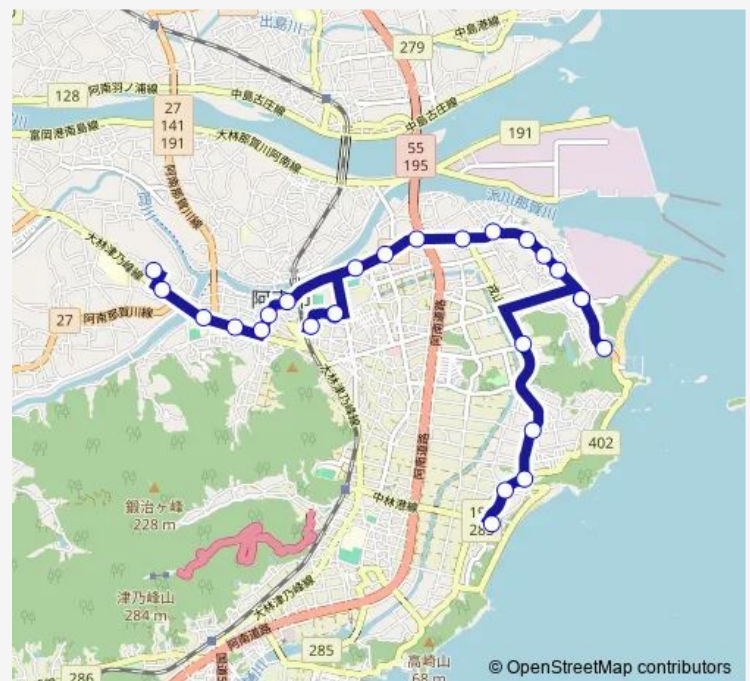

Route schedule

淡島海岸 — 阿南医療センター前

Monday 07:35-16:21

Tuesday 07:35-16:21

Wednesday 07:35-16:21

Thursday 07:35-16:21

Friday 07:35-16:21

Saturday 07:35-16:21

Sunday 07:35-16:21

Route info

Direction: 淡島海岸

Stops: 20

Trip Duration: 0 hour 25 min

206 淡島線

Direction

阿南医療センター前 — 北ノ脇

26 stops

[Open route schedule](#)

阿南医療センター前

宝田東

富岡西高校前

阿南合同庁舎前

玉塚

阿南駅前通り

Thursday 07:20-16:03

Friday 07:20-16:03

Saturday 07:20-16:03

Sunday 07:20-16:03

Route info

Direction: 阿南医療センター前

Stops: 26

Trip Duration: 0 hour 36 min