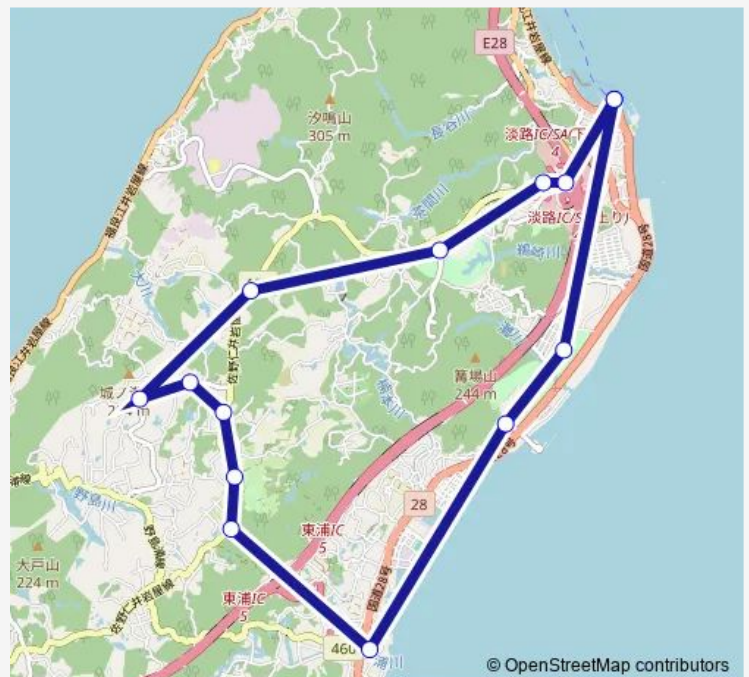

国営明石海峡公園淡路口前

岩屋ポートターミナル

Route schedule

岩屋ポートターミナル — 岩屋ポートターミナル

Monday —

Tuesday —

Wednesday —

Thursday —

Friday —

Saturday 09:40-16:20

Sunday 09:40-16:20

Route info

Direction: 岩屋ポートターミナル

Stops: 14

Trip Duration: 0 hour 52 min

© OpenStreetMap contributors

Direction

岩屋ポートターミナル — 岩屋ポートターミナル

14 stops

[Open route schedule](#)

岩屋ポートターミナル

国営明石海峡公園淡路口前

淡路夢舞台前

東浦バスターミナル