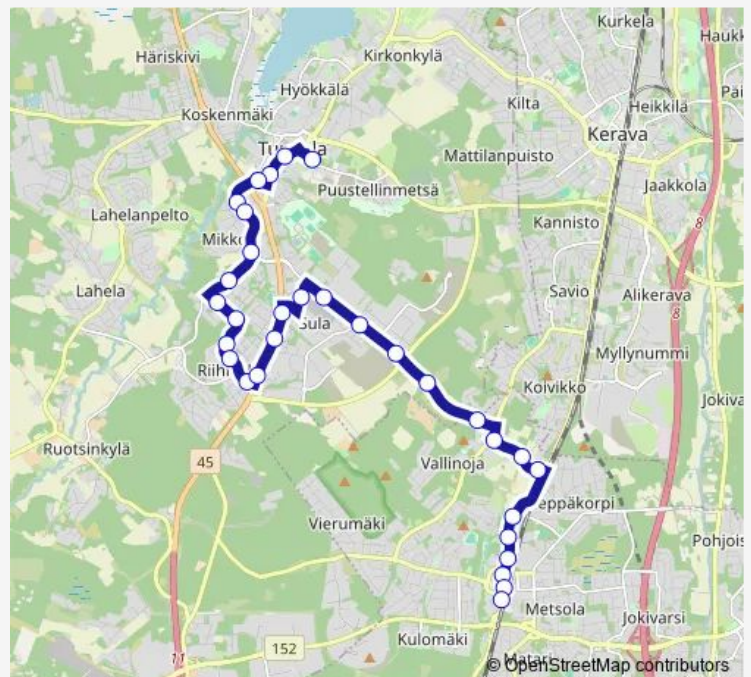

Direction

Hyrylä — Korson asema

31 stops

[Open route schedule](#)

- Hyrylä
- Varuskunta
- Kievari
- Hyryläncatu
- Yli-Jussila
- Pähkinämäentie
- Sahatie
- Kiekontie
- Haukkamäki
- Käentie
- Metsonkallio
- Bomba
- Riihikallion portti
- Riihikallio
- Amer
- Sula
- Hiekkämäentie
- Palkkitie
- Huoltotie
- Telitie
- Uudenkyläntie

Route schedule

Hyrylä — Korson asema

Monday	12:37
Tuesday	12:37
Wednesday	12:37
Thursday	12:37
Friday	12:37
Saturday	—
Sunday	—

Route info

Direction: Hyrylä

Stops: 31

Trip Duration: 0 hour 22 min

961B — Korso-Sula-Riihikallio-Hyrylä

Korson asema

Korson asema

Direction

Maakotkanpolku — Hyrylä

29 stops

[Open route schedule](#)

Maakotkanpolku

Korson asema

Route info

Direction: Maakotkanpolku

Stops: 29

Trip Duration: 0 hour 24 min

Hyrylänkatu

Kievari

Varuskunta

Hyrylä