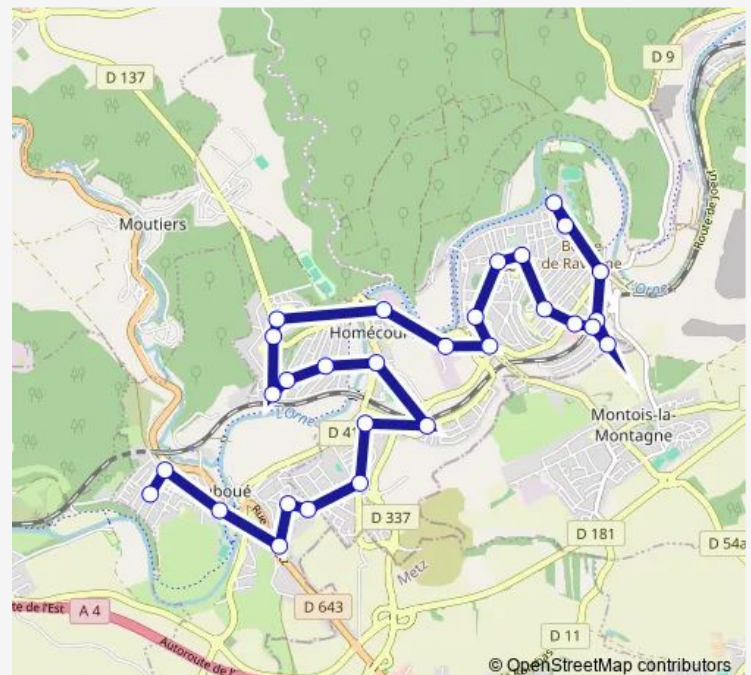

Direction

Joeuf Collège Barres — Auboue Pierre et Marie Curie

29 stops

[Open route schedule](#)

- Joeuf Collège Barres
- Joeuf Complexe sportif
- Joeuf Médiathèque des Forges
- Joeuf Gare SnCF Sud
- Joeuf Cité Mermoz
- Joeuf - Gare
- Joeuf - Franchepe Centre
- Joeuf Hopital
- Joeuf - Salle Curel
- Joeuf Hôtel de ville
- Joeuf - Cites Hautes
- Joeuf - Pierre de Bar Maison médicale
- Homecourt Zone Commerciale
- Homecourt - Carnot
- Homecourt CES Bois de la Sarre
- Homecourt Barbusse
- Homecourt - Bois Joli
- Homecourt Boucau
- Homecourt - Marronniers
- Homecourt Pasteur
- Homecourt Gare SnCF

Route schedule

Joeuf Collège Barres — Auboue Pierre et Marie Curie

Monday	07:00-18:00
Tuesday	07:00-18:00
Wednesday	07:00-18:00
Thursday	07:00-18:00
Friday	07:00-18:00
Saturday	08:00-18:00
Sunday	—

Route info

Direction: Joeuf Collège Barres

Stops: 29

Trip Duration: 0 hour 49 min

FIL 2 — Auboue Curie - Joeuf Ehpad

Homecourt Maurice Thorez

Homecourt - Alouettes

Auboue Mérimée

Auboue Place Pompon

Auboue Daudet

Auboue - Centre DES Martyrs

Auboue Rue Eugène Jacquot

Auboue Pierre et Marie Curie

Direction

Auboue Pierre et Marie Curie — Joeuf Collège Barres

28 stops

[Open route schedule](#)