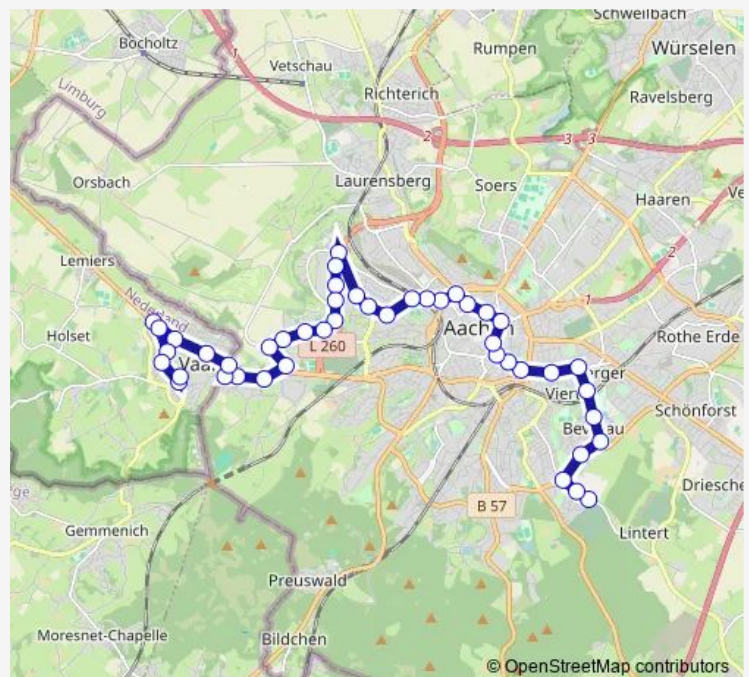

Aachen, Driescher Gässchen (Rwth Aachen)

Route schedule

Vaals, Busstation — Aachen, Fuchserde (Waldfriedhof Nord)

Monday 06:59-23:16

Tuesday 20:59-23:16

Wednesday 20:59-23:16

Thursday 08:59-23:16

Friday 08:59-23:16

Saturday 06:59-23:16

Sunday 08:59-23:16

Route info

Direction: Vaals, Busstation

Stops: 36

Trip Duration: 0 hour 50 min

Aachen, Minoritenstraße

Aachen, Bushof

Aachen, Elisenbrunnen

Aachen, Theater

Aachen, Wallstraße

Aachen, Normaluhr

Aachen, Schlossstraße

Aachen, Viktoriaallee

Aachen, Frankenberg

Aachen, Zwanzigmorgen

Aachen, Beverau

Aachen, Vogelsang

Aachen, Buschhausen (Kornelimünsterweg)

Aachen, Löwenstein-Kaserne

Aachen, Fuchserde (Waldfriedhof Nord)

Direction

Aachen, Uniklinik — Aachen, Bushof

16 stops