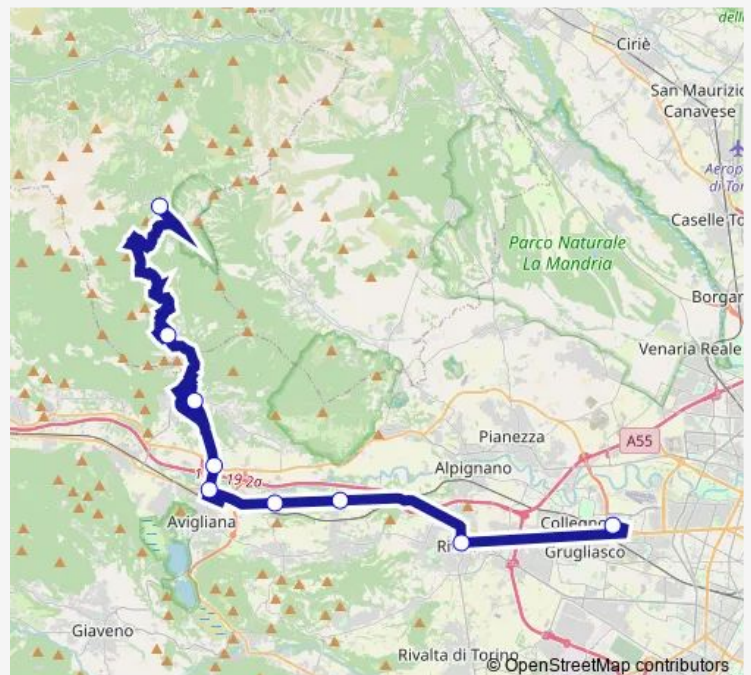

# Bus 1091 Collegno/Fermi-Avigliana-Rubiana

[Go to website](#)**Direction**

COLLE DEL LYS — COLLEGNO - FERMI

9 stops

[Open route schedule](#)

COLLE DEL LYS

RUBIANA - PIAZZA ROMA

ALMESE - PIAZZA MARTIRI DELLA LIBERTA'

Grangia - Bivio Almese - Americano - Incrocio SS 24 - SP 197

AVIGLIANA - CORSO DORA

Ferreria

PEROSA

RIVOLI - STAZIONE BUS - PIAZZA MARTIRI

COLLEGNO - FERMI

**Route schedule**

COLLE DEL LYS — COLLEGNO - FERMI

Monday	05:45-18:45
Tuesday	05:45-18:45
Wednesday	05:45-18:45
Thursday	05:45-18:45
Friday	05:45-18:45
Saturday	05:45-17:45
Sunday	07:10-18:10

**Route info**

Direction: COLLE DEL LYS

Stops: 9

Trip Duration: 1 hour 45 min

■ 1091 — Collegno/Fermi-Avigliana-Rubiana

**Direction**

COLLEGNO - FERMI — COLLE DEL LYS

9 stops

[Open route schedule](#)

COLLEGNO - FERMI

RIVOLI - STAZIONE BUS - PIAZZA MARTIRI

PEROSA