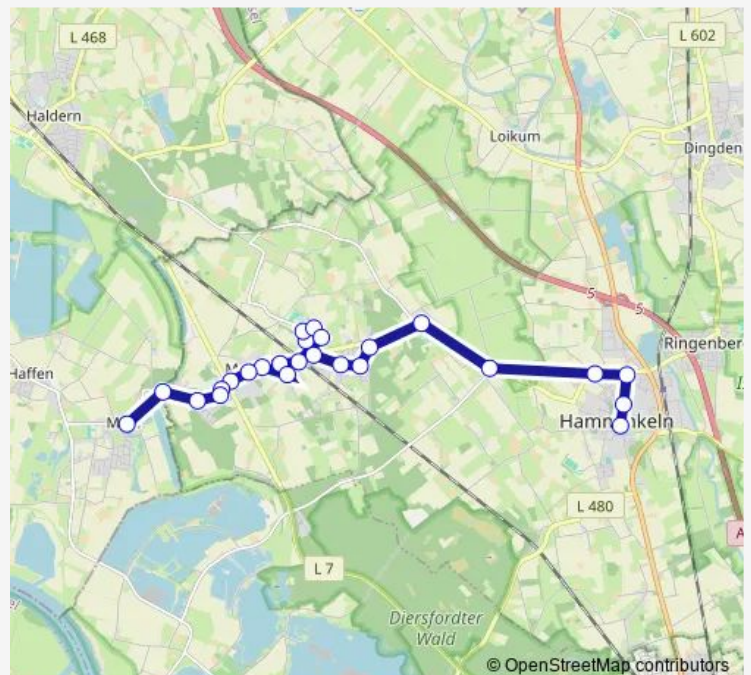

Direction

Rees Mehr Ortsmitte — Hamminkeln Markt

19 stops

[Open route schedule](#)

- Rees Mehr Ortsmitte
- Hamminkeln Ev. Friedhof
- Hamminkeln Karlstraße
- Hamminkeln Gasthof Hornecker
- Hamminkeln Obbergshof
- Hamminkeln Sparkasse Mehrhoog
- Hamminkeln Hellmannsweg
- Hamminkeln Hoogefeldstraße
- Hamminkeln Mehrhoog Pollmann
- Hamminkeln Halderner Straße
- Hamminkeln Waldstraße
- Hamminkeln Deckersweg
- Hamminkeln Grenzweg
- Hamminkeln K 6
- Hamminkeln Hülshorst Trafo
- Hamminkeln Minkelsches Feld
- Hamminkeln Obstkelterei
- Hamminkeln Schwimmbad
- Hamminkeln Markt

Route schedule

Rees Mehr Ortsmitte — Hamminkeln Markt

Monday	06:59-17:43
Tuesday	06:59-17:43
Wednesday	06:59-17:43
Thursday	06:59-17:43
Friday	06:59-17:43
Saturday	—
Sunday	—

Route info

Direction: Rees Mehr Ortsmitte

Stops: 19

Trip Duration: 0 hour 28 min

Direction

Hammingeln Markt — Rees Mehr Ortsmitte

25 stops

[Open route schedule](#)

Hammingeln Markt

Hammingeln An der Windmühle

Route info

Direction: Hammingeln Markt

Stops: 25

Trip Duration: 0 hour 26 min

Bhm Bus time schedules and route maps are available in an offline PDF at busmaps.com. Use the busmaps.com website to see live bus times, train schedule or subway schedule, and step-by-step directions for all public transit in Wesel