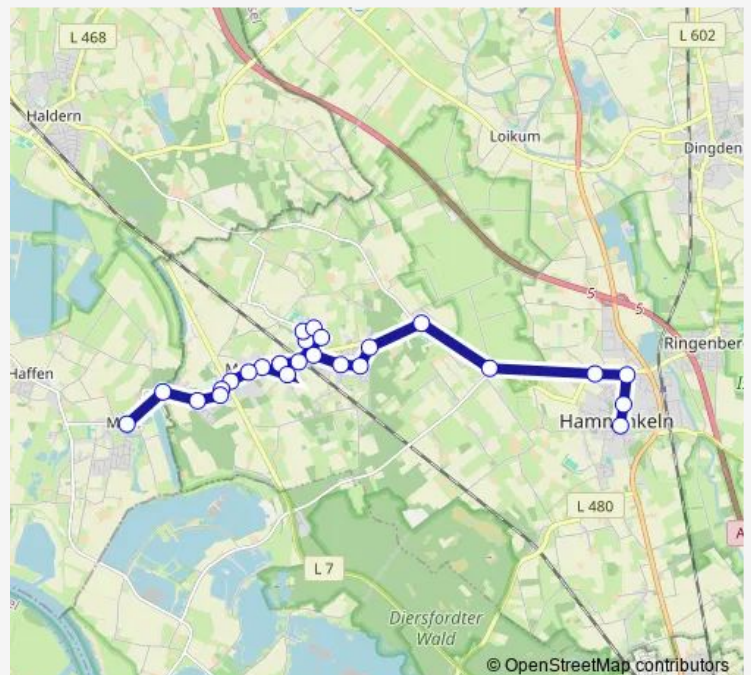

### Direction

Rees Mehr Ortsmitte — Hamminkeln Markt

19 stops

[Open route schedule](#)

- Rees Mehr Ortsmitte
- Hamminkeln Ev. Friedhof
- Hamminkeln Karlstraße
- Hamminkeln Gasthof Hornecker
- Hamminkeln Obbergshof
- Hamminkeln Sparkasse Mehrhoog
- Hamminkeln Hellmannsweg
- Hamminkeln Hoogefeldstraße
- Hamminkeln Mehrhoog Pollmann
- Hamminkeln Halderner Straße
- Hamminkeln Waldstraße
- Hamminkeln Deckersweg
- Hamminkeln Grenzweg
- Hamminkeln K 6
- Hamminkeln Hülshorst Trafo
- Hamminkeln Minkelsches Feld
- Hamminkeln Obstkelterei
- Hamminkeln Schwimmbad
- Hamminkeln Markt

### Route schedule

Rees Mehr Ortsmitte — Hamminkeln Markt

Monday	06:59-17:43
Tuesday	06:59-17:43
Wednesday	06:59-17:43
Thursday	06:59-17:43
Friday	06:59-17:43
Saturday	—
Sunday	—

### Route info

Direction: Rees Mehr Ortsmitte

Stops: 19

Trip Duration: 0 hour 28 min

## Direction

Hammingeln Markt — Rees Mehr Ortsmitte

25 stops

[Open route schedule](#)

Hammingeln Markt

Hammingeln An der Windmühle

Hammingeln Weststraße

Hammingeln Christophorushaus