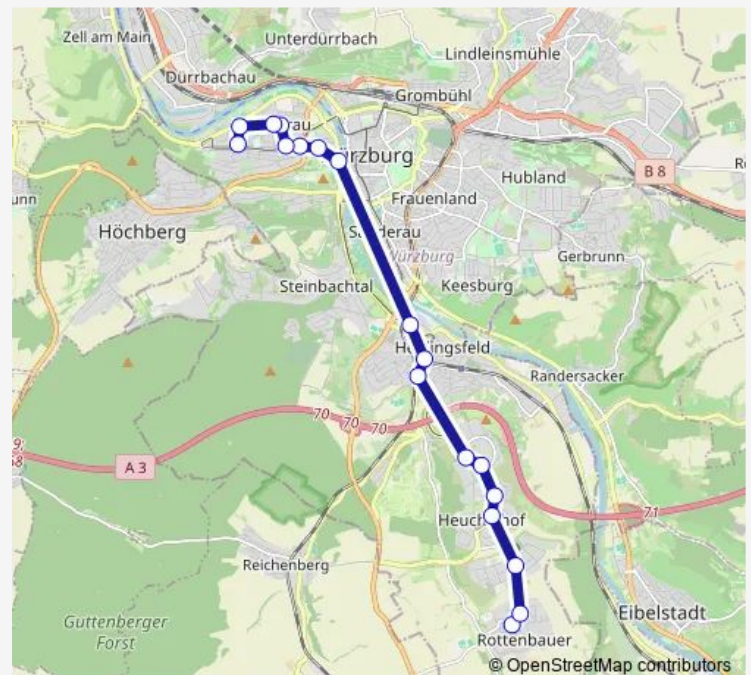

Würzburg Berner Straße

Würzburg Straßburger Ring

Würzburg Wiener Ring

Würzburg Madrider Ring

Würzburg Athener Ring

Würzburg Delpstraße

Würzburg Brombergweg

Würzburg Rottenbauer

Sunday —

Route info

Direction: Würzburg Max-Planck-Straße

Stops: 18

Trip Duration: 0 hour 37 min

■ 5 SEV

BusMaps

Direction

Würzburg Sanderring — Würzburg Rottenbauer

12 stops

[Open route schedule](#)

Würzburg Sanderring

Würzburg Reuterstraße

Würzburg Klengenstraße

Würzburg Heriedenweg

Würzburg Berner Straße

Route info

Direction: Würzburg Sanderring

Stops: 12

Trip Duration: 0 hour 28 min

Direction

Würzburg Rottenbauer — Würzburg E.Hst. Wirsbergstraße

13 stops

[Open route schedule](#)