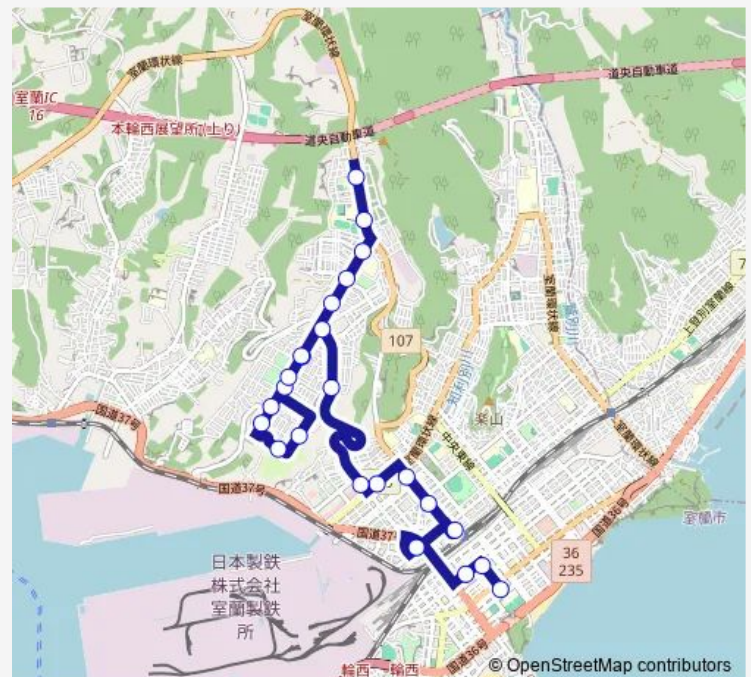

南公園前

1号公園入口

3号通

Route schedule

東町ターミナル — 室蘭養護学校前

Monday 07:07-20:10

Tuesday 07:07-20:10

Wednesday 07:07-20:10

Thursday 07:07-20:10

Friday 07:07-20:10

Saturday 07:07-20:10

Sunday 07:07-20:10

Route info

Direction: 東町ターミナル

Stops: 24

Trip Duration: 0 hour 35 min

■ 養護学校線 往

BusMaps

八丁平4丁目

大谷高校前

室蘭養護学校前

養護学校線 往 Bus time schedules and route maps are available in an offline PDF at busmaps.com. Use the busmaps.com website to see live bus times, train schedule or subway schedule, and step-by-step directions for all public transit in Muroran