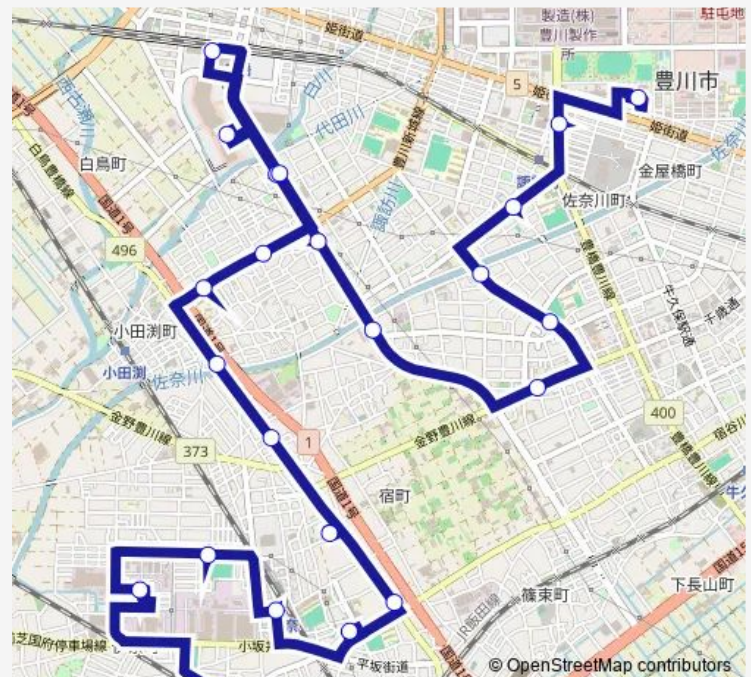

Bus 小坂井線：西小坂井駅方面：市役所～西小坂井駅

[Go to website](#)

Direction

市役所 — 西小坂井駅

23 stops

[Open route schedule](#)

- 市役所
- 豊川体育館前
- クックマート諏訪店
- 海見橋
- 西塚公園
- 新桜町
- 堺橋
- 市営蔵子住宅
- 蔵子5丁目
- イオンモール豊川
- 豊川市民病院
- 蔵子5丁目
- 蔵子2丁目
- 桜町市民館
- 佐奈橋北
- サツキ公園
- あつみ宿店
- 長者松
- こざかい葵風館
- 伊奈駅前萬楽
- 南山グラウンド

Route schedule

市役所 — 西小坂井駅

Monday	07:40-16:05
Tuesday	07:40-16:05
Wednesday	07:40-16:05
Thursday	07:40-16:05
Friday	07:40-16:05
Saturday	07:40-16:05
Sunday	07:40-16:05

Route info

Direction: 市役所

Stops: 23

Trip Duration: 0 hour 46 min

■ 小坂井線：西小坂井駅方面：市役所～西小坂井駅

ドミー小坂井店

西小坂井駅

Bus time schedules and route maps are available in an offline PDF at busmaps.com. Use the busmaps.com website to see live bus times, train schedule or subway schedule, and step-by-step directions for all public transit in Toyokawa