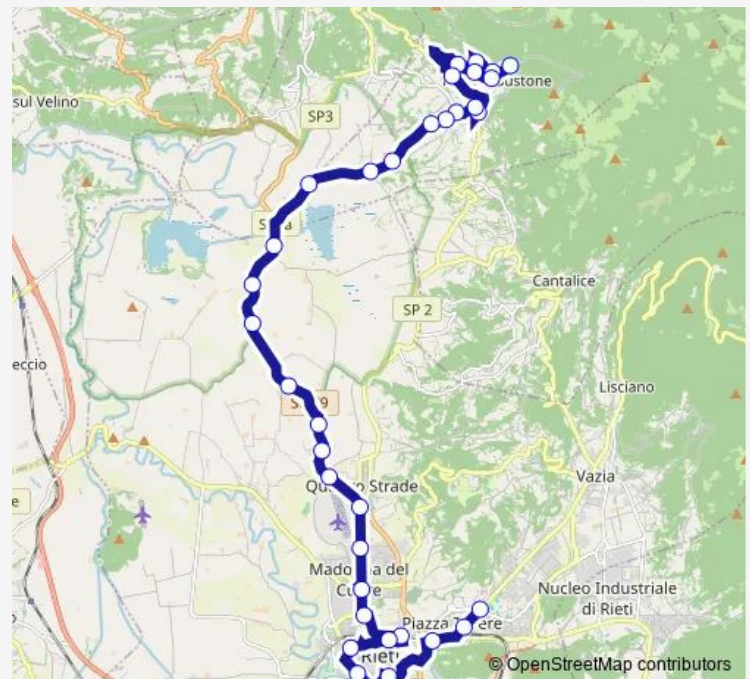

Wednesday 07:00

Thursday 07:00

Friday 07:00

Saturday —

Sunday —

Route info

Direction: Poggio Bustone | Piazza Missioni Francescane # f9196

Stops: 36

Trip Duration: 0 hour 48 min

■ Poggio Bustone - Rieti # Ri819d

Rieti | Basso Cottano # f9218

Rieti | Via Ternana Via Casale Monache # f9219

Quattro Strade, via Dentato # f9221

Rieti | Via Dentato # f9222

Rieti | Ist. Superiore C.Rosatelli # f9223