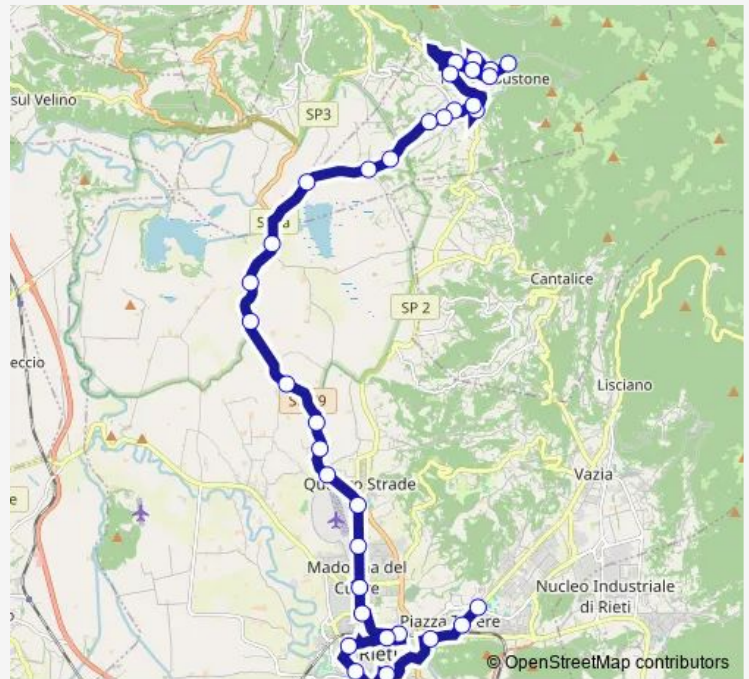

RIETI | San Nicola # f9214

RIETI | Via Ternana (Km 43) # f9216

RIETI | Via Ternana (Km 44) # f9217

Route schedule

POGGIO BUSTONE | Piazza Missioni Francescane # f9196 — RIETI | Stadio # f9497

Monday	07:00
Tuesday	07:00
Wednesday	07:00
Thursday	07:00
Friday	07:00
Saturday	—
Sunday	—

Route info

Direction: POGGIO BUSTONE | Piazza Missioni Francescane # f9196

Stops: 36

Trip Duration: 0 hour 59 min

Poggio Bustone - Rieti # Ri819d

RIETI | Basso Cottano # f9218

RIETI | Via Ternana Via Casale Monache # f9219