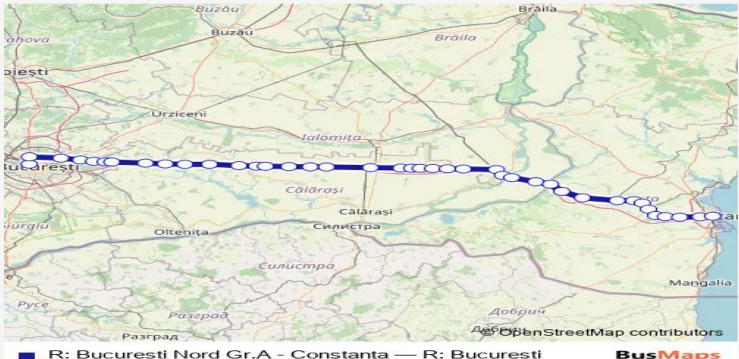

Rail R: București Nord Gr.A - Constanța R: București Nord Gr.A - București Băneasa - Pantelimon - Pasărea - Brănești Sat h. - Brănești Hm. - Islaz h. - Fundulea Hm. - Mostiștea h. - Sărulești - Preasna h. - Lehliu - Dor Mărunt Sat h. - Dor Mărunt Hm. - Dâlga h. - Bogdana h. - Dragoș Vodă Hm. - Ciulnița - Ogoarele h - Perișoru Hm. - Recolta h. - Jegălia - Ștefan cel Mare h. - Bărăganu Hm. - Fetești - Ramificația Borcea Hm. - Ovidiu Hm. - Dunărea Hm. - Cernavodă Pod - Saligny - Mircea Vodă Hm. - Medgidia - Castelu h. - Dorobanțu - Poarta Albă h. - Basarabi - Murfatlar h. - Valul lui Traian Hm. - Palas - Constanța

[Go to website](#)

Direction
București Nord Gr.A — Constanța
40 stops
[Open route schedule](#)

- București Nord Gr.A
- București Băneasa
- Pantelimon
- Pasărea
- Brănești Sat h.
- Brănești Hm.
- Islaz h.
- Fundulea Hm.
- Mostiștea h.
- Sărulești
- Preasna h.
- Lehliu
- Dor Mărunt Sat h.
- Dor Mărunt Hm.
- Dâlga h.

Route schedule
București Nord Gr.A — Constanța

Monday	06:24
Tuesday	06:24
Wednesday	06:24
Thursday	06:24
Friday	06:24
Saturday	06:24
Sunday	06:24

Route info
Direction: București Nord Gr.A
Stops: 40
Trip Duration: 4 hour 57 min