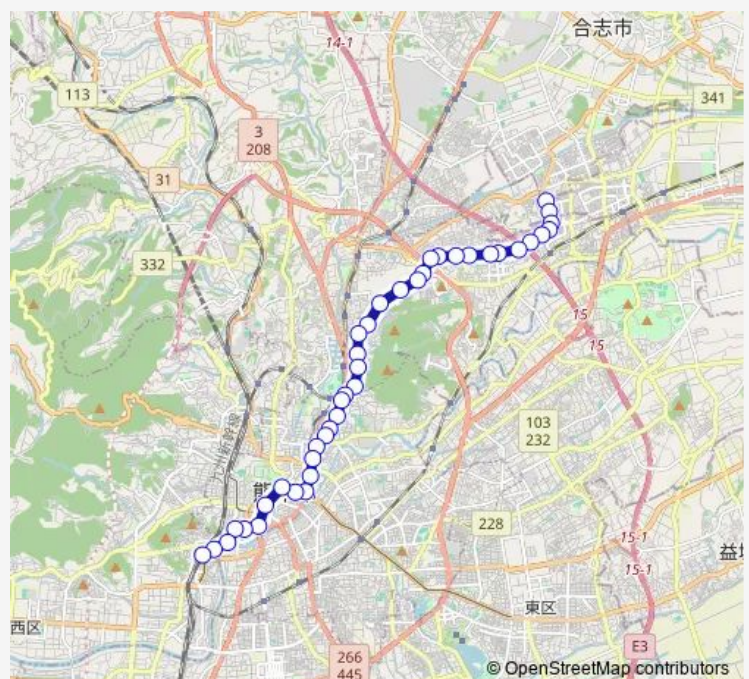

## Route schedule

武蔵ヶ丘車庫前 — 熊本駅前

Monday 08:37-15:38

Tuesday 08:37-15:38

Wednesday 08:37-15:38

Thursday 08:37-15:38

Friday 08:37-15:38

Saturday 16:02-17:37

## Route info

Direction: 武蔵ヶ丘車庫前

Stops: 40

Trip Duration: 0 hour 55 min

■ C7-3 : 武蔵ヶ丘車庫前→楠団地→麻生田小→清水ヶ丘→三軒町→水道町→桜町バスターミナル→熊本駅前

立田山・朝日野総合病院前

電鉄本社前

ルーテル学院前