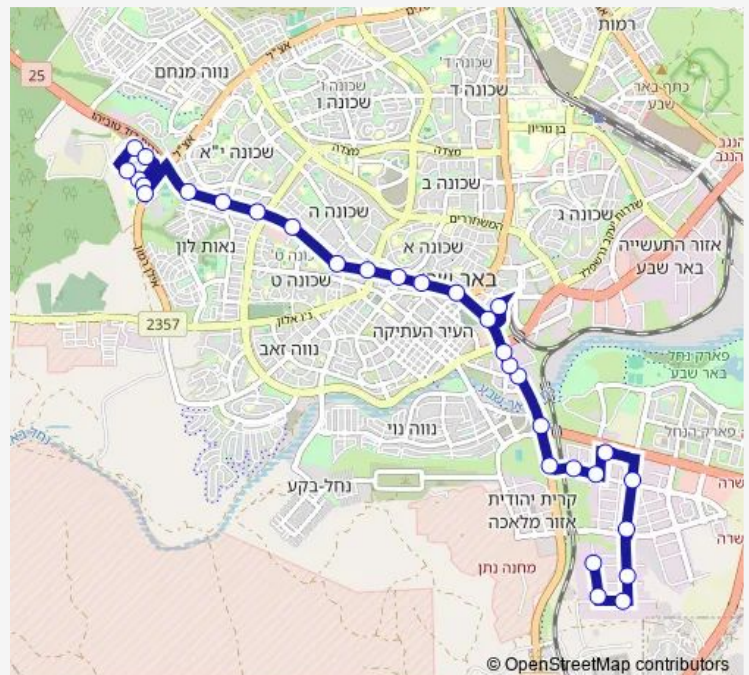

צומת יצחק מצליח

סינמה סיטי/שדרות דוד חכם

שדרות דוד חכם/בנימין בן אסא

השוק העירוני/שדרות דוד חכם

ת.מרכזית/עירוניים לדרום

שדרות דוד חכם/תחנה מרכזית

דוד טוביהו/יצחק רגר

שדרות דוד טוביהו/סוקולוב

שדרות דוד טוביהו/חיים נחמן ביאליק

משטרה/שדרות דוד טוביהו

שדרות דוד טוביהו/סיני

Route schedule

הברזל/החורש — מכללה טכנולוגית חיל האוויר/דרך אילן רמון

Monday	09:00-19:30
Tuesday	09:00-19:30
Wednesday	09:00-19:30
Thursday	09:00-19:30
Friday	09:45-13:15
Saturday	—
Sunday	09:00-19:30

Route info

Direction: הברזל/החורש

Stops: 31

Trip Duration: 0 hour 31 min

■ א27 — הברזל/החורש-באר שבע->מכללה טכנולוגית חיל האוויר/דרך אילן רמון-באר שבע-11

גרנד קניון/שדרות דוד טוביהו

שדרות דוד טוביהו/דרך מצדה

שדרות דוד טוביהו/שאול המלך

שדרות דוד טוביהו/בכור שטרית

דפנה/רוזמרין

דפנה/קורנית

רוזמרין/לימונית

רוזמרין/קורנית

דפנה/רוזמרין

מכללה טכנולוגית חיל האוויר/דרך אילן רמון