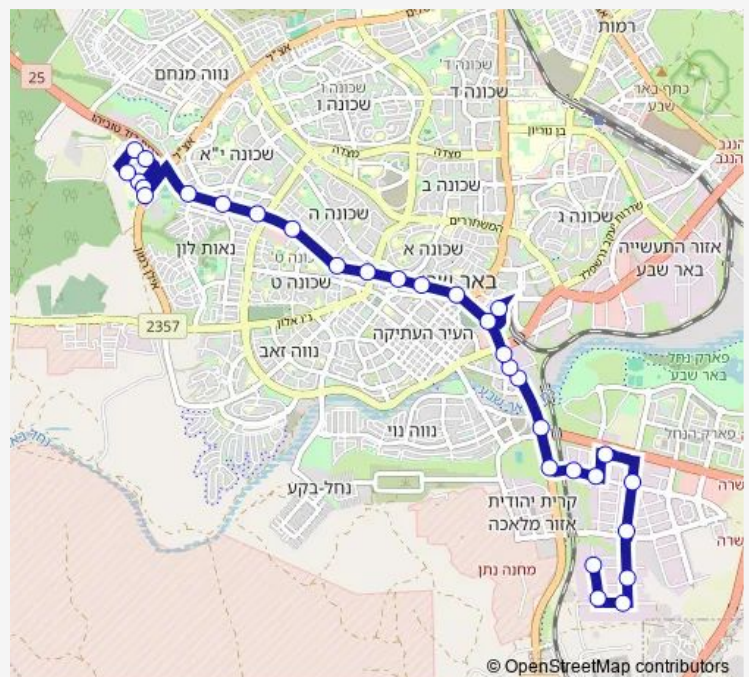

אזור תעשיה עמק שרה

צומת יצחק מצליח

סינמה סיטי/שדרות דוד חכם

שדרות דוד חכם/בנימין בן אסא

השוק העירוני/שדרות דוד חכם

ת.מרכזית/עירוניים לדרום

שדרות דוד חכם/תחנה מרכזית

דוד טוביהו/יצחק רגר

שדרות דוד טוביהו/סוקולוב

שדרות דוד טוביהו/חיים נחמן ביאליק

משטרה/שדרות דוד טוביהו

שדרות דוד טוביהו/סיני

Route schedule

הברזל/החורש — מכללה טכנולוגית חיל האוויר/דרך אילן רמון

Monday	09:00-19:30
Tuesday	09:00-19:30
Wednesday	09:00-19:30
Thursday	09:00-19:30
Friday	09:45-13:15
Saturday	—
Sunday	09:00-19:30

Route info

Direction: הברזל/החורש

Stops: 32

Trip Duration: 0 hour 31 min

■ 27א — הברזל/החורש-באר שבע->מכללה טכנולוגית חיל האוויר/דרך אילן רמון-באר שבע-11

BusMaps

גרנד קניון/שדרות דוד טוביהו

שדרות דוד טוביהו/דרך מצדה