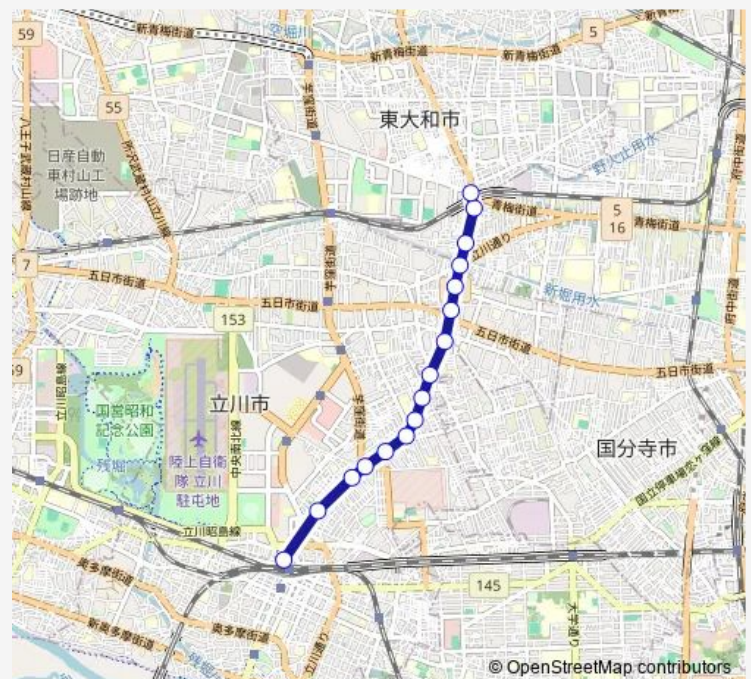

Direction

東大和市駅 — 立川駅北口

16 stops

[Open route schedule](#)

東大和市駅

都立薬用植物園前

中島町

小川橋

西武バス立川営業所

高松町二丁目

高松町三丁目

立川駅北口

Route schedule

東大和市駅 — 立川駅北口

Monday 05:59-19:04

Tuesday 05:59-19:04

Wednesday 05:59-19:04

Thursday 05:59-19:04

Friday 05:59-19:04

Saturday 06:49-23:19

Sunday 08:04-19:12

Route info

Direction: 東大和市駅

Stops: 16

Trip Duration: 0 hour 18 min

Direction

立川駅北口 — 東大和市駅

16 stops

[Open route schedule](#)

立川駅北口

高松町三丁目

高松町二丁目