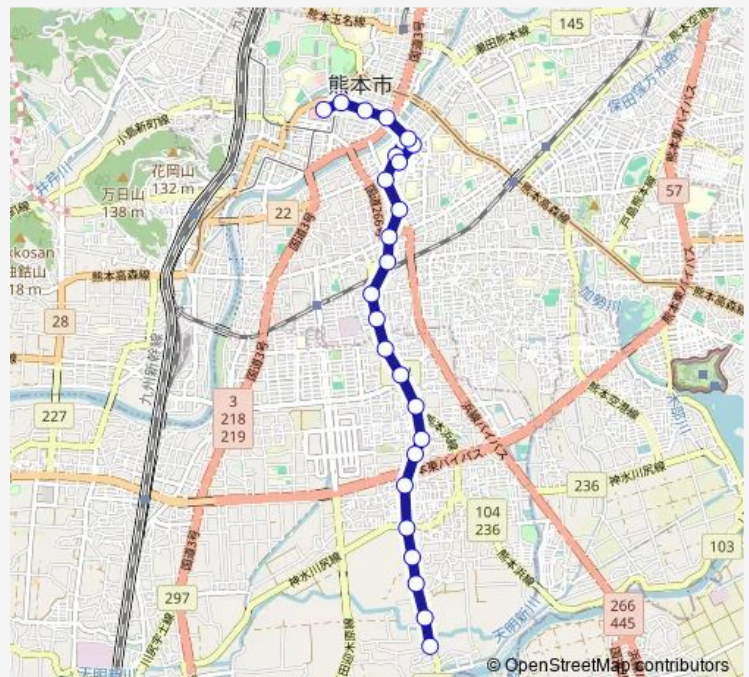

Direction

御幸木部 — 桜町バスターミナル

25 stops

[Open route schedule](#)

- 御幸木部
- 桜十字病院前
- 御幸小学校前
- 畑ヶ中
- 笛田神社前
- 友添 (市道)
- 幸田まちづくりセンター入口
- 県立高等技術専門校前
- 出仲間 (旧浜線)
- 田迎一里木
- 田迎西
- ガス会社前
- 萩原 (熊本)
- 南熊本駅前
- 南熊本三丁目
- 西原公園前
- 春の本
- 大学病院構内
- 大学病院前
- 労働会館入口
- 九品寺一丁目

Route schedule

御幸木部 — 桜町バスターミナル

Monday	06:15-20:25
Tuesday	06:15-20:25
Wednesday	06:15-20:25
Thursday	06:15-20:25
Friday	06:15-20:25
Saturday	06:40-19:40
Sunday	07:10-19:50

Route info

Direction: 御幸木部

Stops: 25

Trip Duration: 0 hour 39 min

■ P2-4 : 御幸木部→大学病院構内→桜町バスターミナル

銀座橋

下通筋

熊本城前

桜町バスターミナル

Bus time schedules and route maps are available in an offline PDF at busmaps.com. Use the busmaps.com website to see live bus times, train schedule or subway schedule, and step-by-step directions for all public transit in Kumamoto