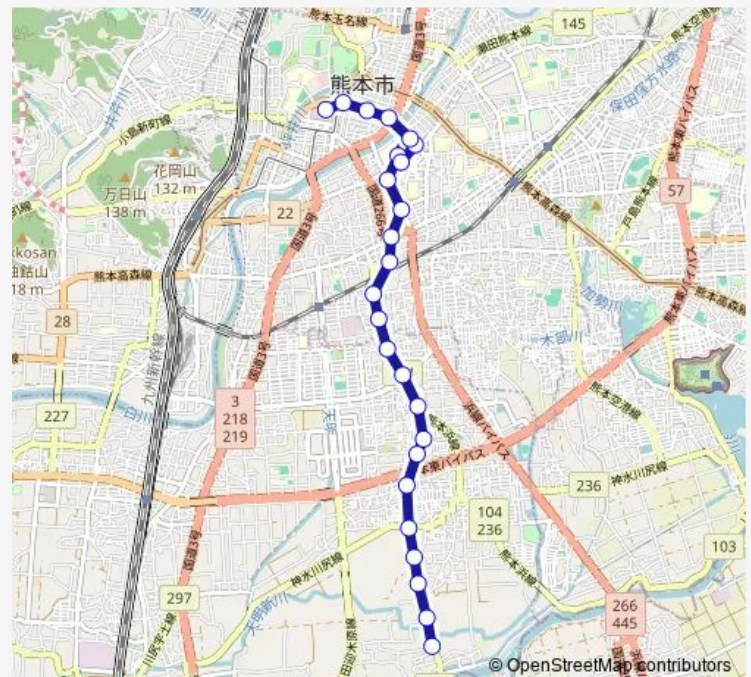

Direction

御幸木部 — 桜町バスターミナル

25 stops

[Open route schedule](#)

- 御幸木部
- 桜十字病院前
- 御幸小学校前
- 畑ヶ中
- 笛田神社前
- 友添 (市道)
- 幸田まちづくりセンター入口
- 県立高等技術専門校前
- 出仲間 (旧浜線)
- 田迎一里木
- 田迎西
- ガス会社前
- 萩原 (熊本)
- 南熊本駅前
- 南熊本三丁目
- 西原公園前
- 春の本
- 大学病院構内
- 大学病院前
- 労働会館入口
- 九品寺一丁目

Route schedule

御幸木部 — 桜町バスターミナル

Monday	06:15-20:25
Tuesday	06:15-20:25
Wednesday	06:15-20:25
Thursday	06:15-20:25
Friday	06:15-20:25
Saturday	06:40-19:40
Sunday	07:10-19:50

Route info

Direction: 御幸木部

Stops: 25

Trip Duration: 0 hour 33 min

■ P2-4 : 御幸木部→大学病院構内→桜町バスターミナル

銀座橋

下通筋

熊本城前

桜町バスターミナル

Bus time schedules and route maps are available in an offline PDF at busmaps.com. Use the busmaps.com website to see live bus times, train schedule or subway schedule, and step-by-step directions for all public transit in Kumamoto