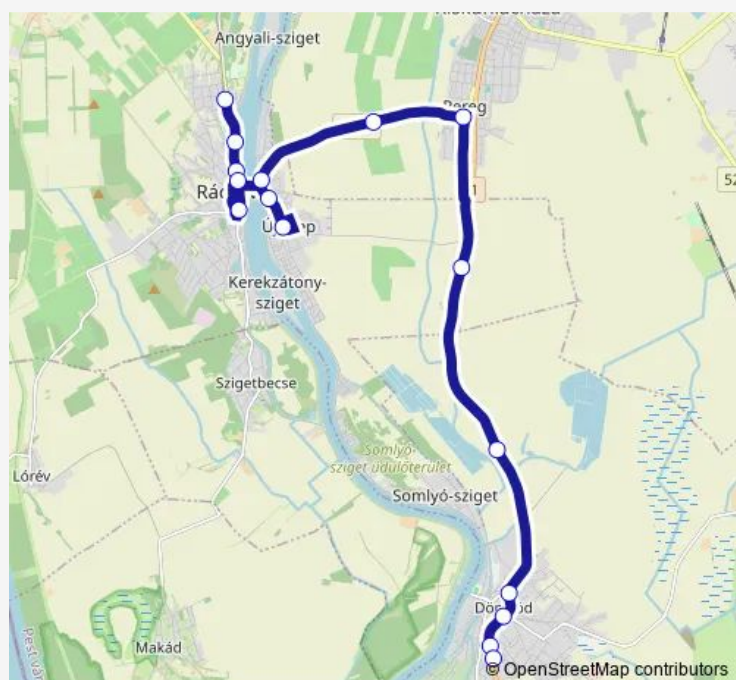

Ráckeve, Szűrök tanya

Dömsöd, Apaji Állami gazdaság sertéshízlalda

Dömsöd, Kossuth Lajos utca 9.

Dömsöd, vasútállomás elágazás

Dömsöd, Pósa Lajos utca

Dömsöd, Kossuth Lajos utca 136.

Route schedule

Ráckeve, HÉV-állomás — Dömsöd, Kossuth Lajos utca 136.

Monday	05:55-17:55
Tuesday	05:55-17:55
Wednesday	05:55-17:55
Thursday	05:55-17:55
Friday	05:55-17:55
Saturday	06:20-16:55
Sunday	06:20-16:55

Route info

Direction: Ráckeve, HÉV-állomás

Stops: 16

Trip Duration: 0 hour 31 min

Direction

Dömsöd, Kossuth Lajos utca 136. — Ráckeve, HÉV-állomás

15 stops

[Open route schedule](#)

Dömsöd, Kossuth Lajos utca 136.

Dömsöd, Pósa Lajos utca

Dömsöd, vasútállomás elágazás

Dömsöd, Kossuth Lajos utca 9.

Thursday 06:20-13:55

Friday 06:20-17:55

Saturday 06:55-17:55

Sunday 06:55-17:55

Route info

Direction: Dömsöd, Kossuth Lajos utca 136.

Stops: 15

Trip Duration: 0 hour 31 min