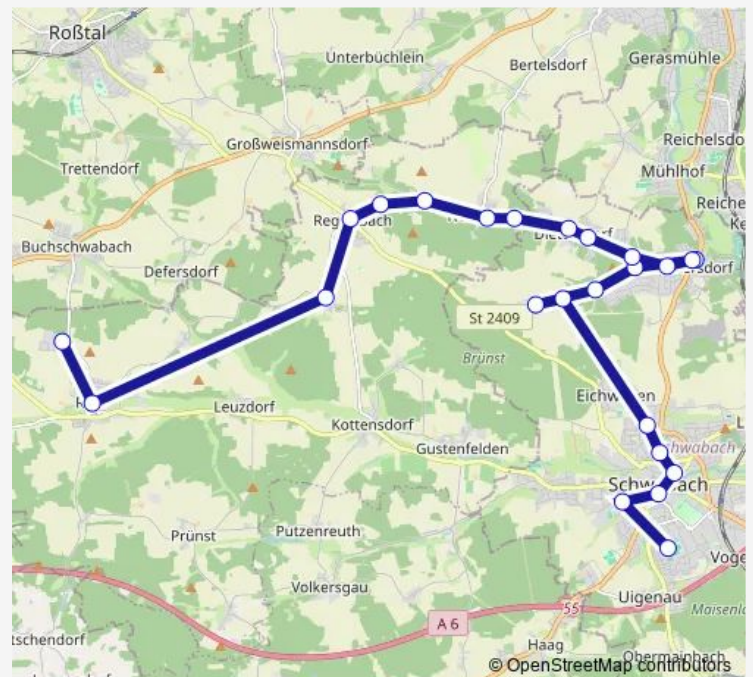

Regelsb. H.-Reck-Platz

Route schedule

Schwab. W.-v.-Eschenb.-Gym — Leitelshof

Monday 11:22-14:42

Tuesday 11:22-14:42

Wednesday 11:22-14:42

Thursday 11:22-14:42

Friday 11:22-14:42

Saturday 12:40

Sunday —

Route info

Direction: Schwab. W.-v.-Eschenb.-Gym

Stops: 22

Trip Duration: 0 hour 34 min

671

Direction

Schwabach Schillerplatz — Rohr (Lkr.Rh) Gewerbegebiet

20 stops

[Open route schedule](#)

Schwabach Schillerplatz

Schwabach Neutorstr.

Schwabach Nürnberger Str.

Schwabach Dr.-Haas-Str.

Nasbach

Nemsdorf Ort

Hengdorf

Regelsbach Schulhaus

Regelsb. H.-Reck-Platz

Leitelshof

Rohr (Lkr.Rh) Dorfplatz

Rohr (Lkr.Rh) Gewerbegebiet

Route schedule