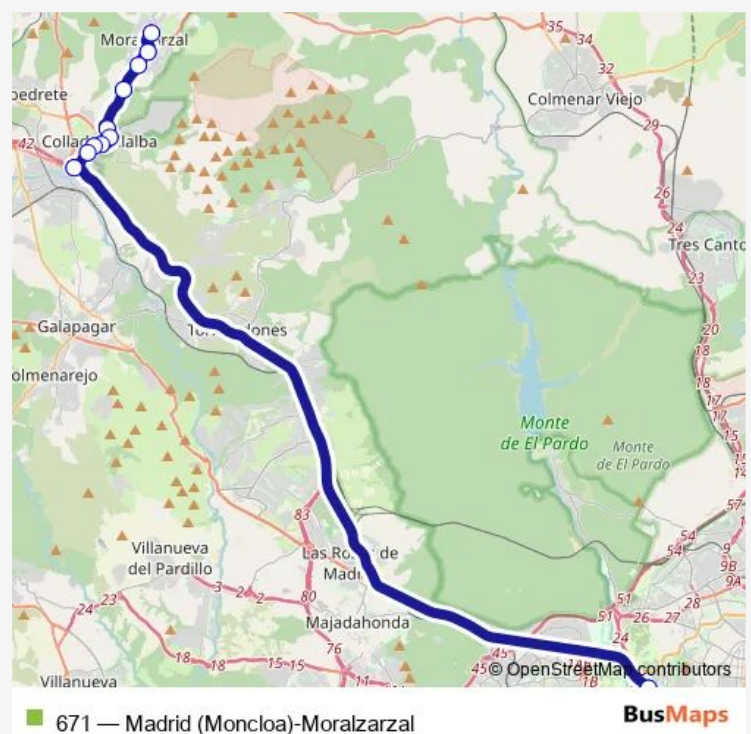

Dr.José M^apoveda-Urb.La Cerca

Dr.José M^apoveda-EL Raso

Libertad-Villa Carlota

Route schedule

Estación DE Autobuses DE Moralzarzal — Intercambiador DE Moncloa

Monday 03:53-20:45

Tuesday 03:53-20:45

Wednesday 03:53-20:45

Thursday 03:53-20:45

Friday 03:53-20:45

Saturday 03:53-20:45

Sunday 03:53-20:45

Route info

Direction: Estación DE Autobuses DE Moralzarzal

Stops: 26

Trip Duration: 1 hour 14 min

Ctra.Moralzarzal-EL Roble

Av.Juan Carlos I-Zoco

Escuela Universitaria DE Estadística

Av.Puerta DE Hierro-Agronomos

Intercambiador DE Moncloa

Direction

Intercambiador DE Moncloa — Estación DE Autobuses DE Moralarzal

23 stops

[Open route schedule](#)

Intercambiador DE Moncloa

Av.Juan Carlos I-Zoco

Ctra.Moralzarzal-Piedrahita

Ctra.Moralzarzal-EL Roble

Libertad-Villa Carlota

Dr.José M^apoveda-EL Raso