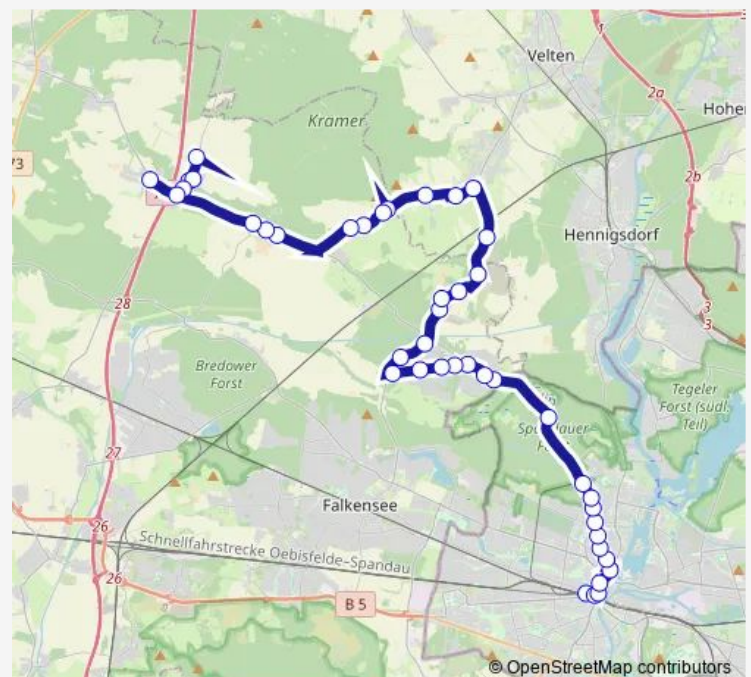

Oberjägerweg (Berlin)

Schönwalde (HVL), Steinerne Brücke

Schönwalde (HVL), Eichenallee

Schönwalde (HVL), Schwanenkrug

Schönwalde (HVL), Sebastian-Bach-Str.

Schönwalde (HVL), Kurt-Tucholsky-Str.

Schönwalde (HVL), Großer Stern

Schönwalde (HVL), Kurmärkische Str.

Schönwalde (HVL), Pausiner Str.

Route schedule

Berlin, Galenstr. — Paaren im Glien, Dorf

Monday	05:08-21:40
Tuesday	05:08-21:40
Wednesday	05:08-21:40
Thursday	05:08-21:40
Friday	05:08-21:40
Saturday	23:19-01:19 ⁺¹
Sunday	—

Route info

Direction: Berlin, Galenstr.

Stops: 43

Trip Duration: 1 hour 9 min

Schönwalde (HVL), Cheruskerweg

Schönwalde (HVL), Falkenhagener Weg

Schönwalde (HVL), Dorf

Schönwalde (HVL), Fliegersiedlung

Schönwalde (HVL), Erlenbruch

Bötzow, Jungferndamm

Bötzow, Kirche

Bötzow, Dorfaue

Bötzow, Werkstr.

Wansdorf, In den Hufen

Wansdorf, Bahnstr.

Wansdorf, Kirche