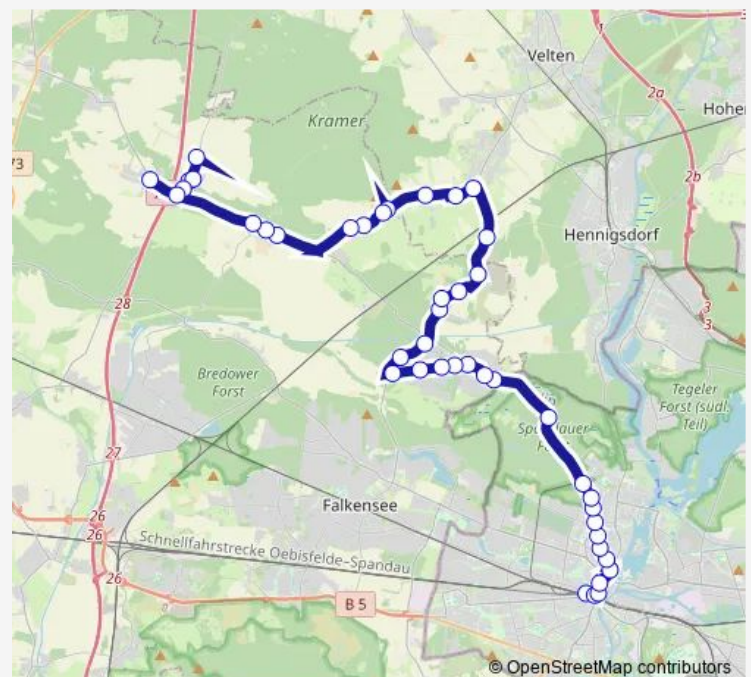

Schönwalde (HVL), Kurmärkische Str.

Schönwalde (HVL), Pausiner Str.

### Route schedule

Berlin, Galenstr. — Paaren im Glien, Dorf

Monday 05:08-06:15

Tuesday 05:08-06:15

Wednesday 05:08-06:15

Thursday 05:08-06:15

Friday 05:08-06:15

Saturday —

### Route info

Direction: Berlin, Galenstr.

Stops: 43

Trip Duration: 1 hour 9 min

Schönwalde (HVL), Cheruskerweg

Schönwalde (HVL), Falkenhagener Weg

Schönwalde (HVL), Dorf

Schönwalde (HVL), Fliegersiedlung