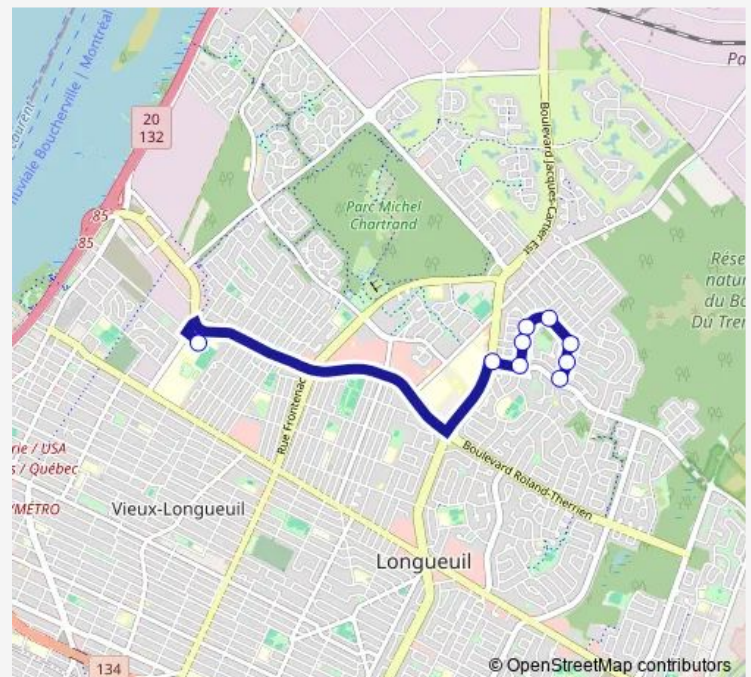

### Direction

Braille / Béliveau — École Jacques-Rousseau

9 stops

[Open route schedule](#)

Braille / Béliveau

Braille / Bossé

Braille / Beauharnois

Beauharnois / Brunet

Beauharnois / Boullard

Beauharnois / Boisbriand

Beauharnois / Béliveau

Béliveau / Jacques-Cartier E.

École Jacques-Rousseau

### Route schedule

Braille / Béliveau — École Jacques-Rousseau

Monday 07:30

Tuesday 07:30

Wednesday 07:30

Thursday 07:30

Friday 07:30

Saturday —

### Route info

Direction: Braille / Béliveau

Stops: 9

Trip Duration: 0 hour 20 min

671 — École Jacques-Rousseau

BusMaps

**Direction**

École Jacques-Rousseau — Braille / Béliveau