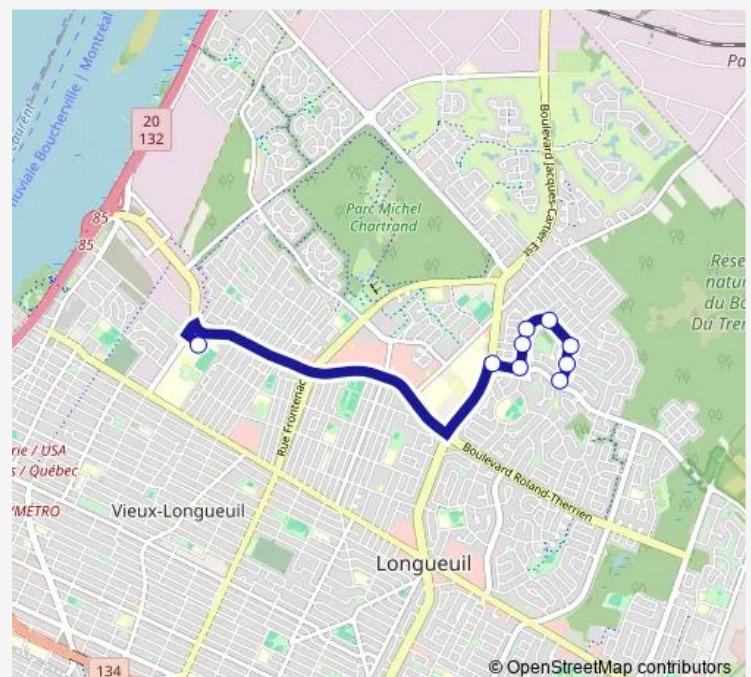

**Bus 671 École Jacques-Rousseau**[Go to website](#)**Direction**

Braille / Béliveau — École Jacques-Rousseau

9 stops

[Open route schedule](#)

Braille / Béliveau

Braille / Bossé

Braille / Beauharnois

Beauharnois / Brunet

Beauharnois / Boullard

Beauharnois / Boisbriand

Beauharnois / Béliveau

Béliveau / Jacques-Cartier E.

École Jacques-Rousseau

**Route schedule**

Braille / Béliveau — École Jacques-Rousseau

Monday 07:30

Tuesday 07:30

Wednesday 07:30

Thursday 07:30

Friday 07:30

Saturday —

Sunday —

**Route info**

Direction: Braille / Béliveau

Stops: 9

Trip Duration: 0 hour 20 min

671 — École Jacques-Rousseau

**BusMaps**

**Direction**

École Jacques-Rousseau — Braille / Béliveau

22 stops

[Open route schedule](#)