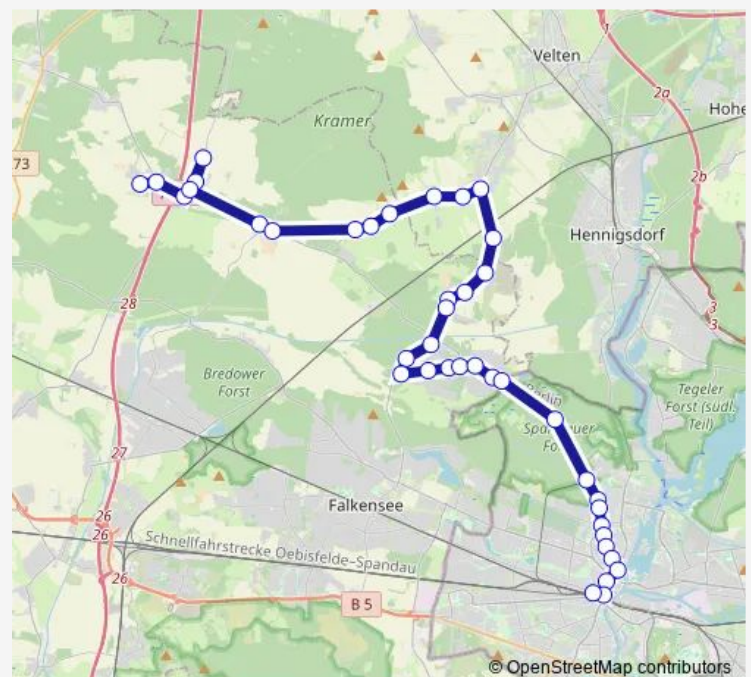

### Direction

Paaren im Glien, Mafz — Galenstr.

40 stops

[Open route schedule](#)

Paaren im Glien, Mafz

Paaren im Glien, Dorf/Abzg Mafz

Perwenitz, Gewerbegebiet

Perwenitz, Schule/Dorfstr.

Perwenitz, Kirche

Perwenitz, Am alten Bahndamm

Pausin, Brieselanger Str.

Pausin, Eichstädter Weg

Wansdorf, Schwarzer Weg

Wansdorf, Kirche

Wansdorf, Bahnstr.

Bötzow, Werkstr.

### Route schedule

Paaren im Glien, Mafz — Galenstr.

Monday 06:31

Tuesday 06:31

Wednesday 06:31

Thursday 06:31

Friday 06:31

Saturday —

### Route info

Direction: Paaren im Glien, Mafz

Stops: 40

Trip Duration: 1 hour 4 min

Schönwalde, Kurmärkische Str.

Schönwalde, Großer Stern

Schönwalde, Kurt-Tucholsky-Str.

Schönwalde, Sebastian-Bach-Str.