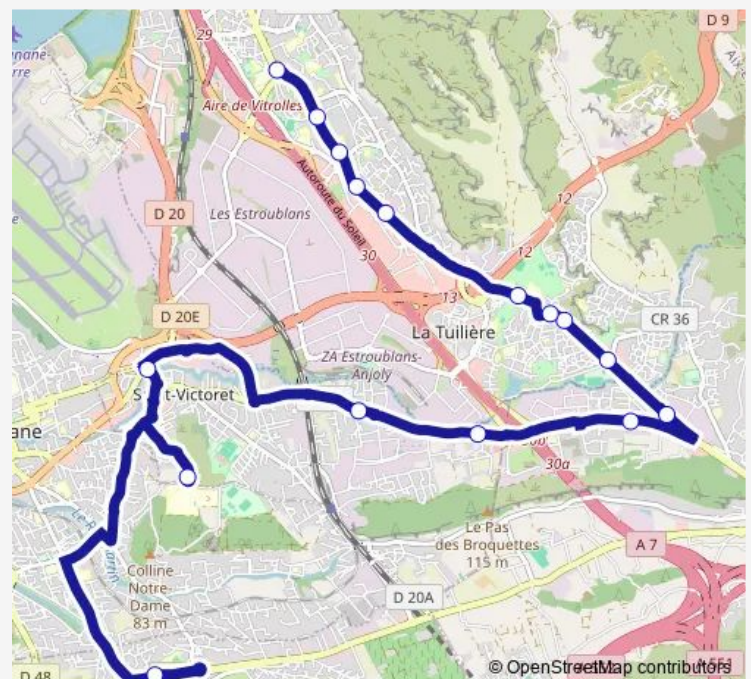

Route info

Direction: Lycée Mendès

Stops: 17

Trip Duration: 0 hour 44 min

671 — PP - College ST Louis

Direction

Ecole Sainte Marie — Pierre Plantée - Quai 10

16 stops

[Open route schedule](#)

Ecole Sainte Marie

Collège St Louis

Hotel de Ville

La Sipière

Les Sybilles

Grand Verger

Clos de la Cadière