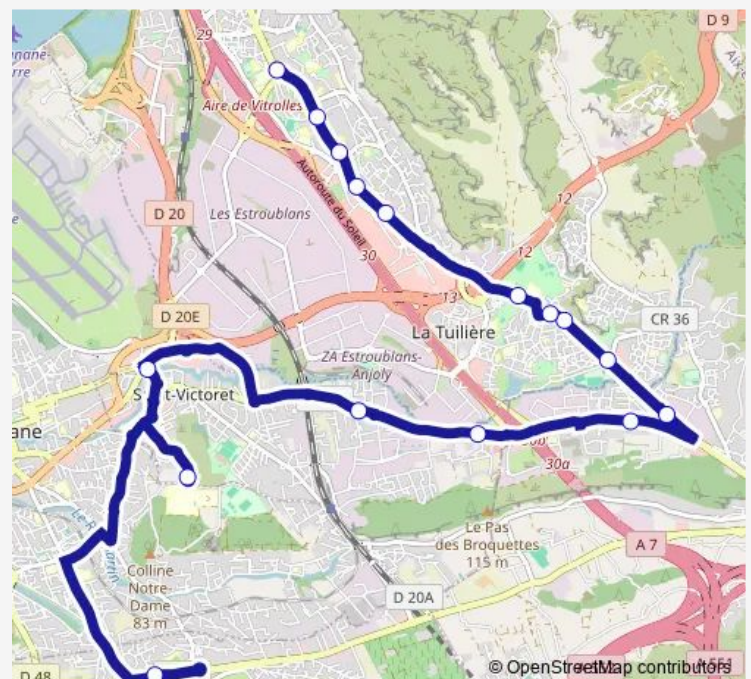

Mendès France — Collège St Louis

Monday 07:41

Tuesday 07:41

Wednesday 07:41

Thursday 07:41

Friday 07:41

Saturday —

Sunday —

Route info

Direction: Mendès France

Stops: 17

Trip Duration: 0 hour 44 min

671 — PP - Collège ST Louis

Direction

Ecole Sainte Marie — Pierre Plantée - Quai 10

16 stops

[Open route schedule](#)

Ecole Sainte Marie

Collège St Louis

Hotel de Ville

La Sipièrè

Les Sybilles

Grand Verger

Clos de la Cadière