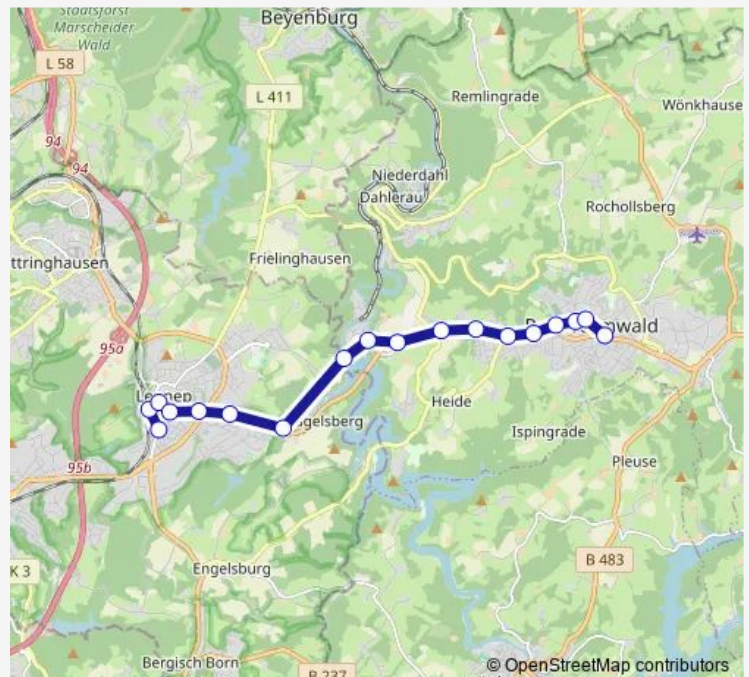

RS-Lennep Tocksiepen

RS Rader Str. / Stadion

RS-Lennep Wupperstraße

RS-Lennep Bismarckplatz

Remscheid-Lennep Bf

RS-Lennep Kreishaus

Route schedule

Radevormwald Busbf — RS-Lennep Kreishaus

Monday 05:13-18:49

Tuesday 05:13-18:49

Wednesday 05:13-18:49

Thursday 05:13-18:49

Friday 05:13-18:49

Saturday 07:49-16:49

Sunday 07:43-13:49

Route info

Direction: Radevormwald Busbf

Stops: 18

Trip Duration: 0 hour 24 min

Direction

Radevormwald Busbf — RS-Lennep Kreishaus

18 stops

[Open route schedule](#)

Radevormwald Busbf

Radevormwald Rathaus

Radevormwald Lindenbaumschule

Radevormwald Hermannstr.

Radevormwald Am Kreuz

Radevormwald Bergerhof

Radevormwald Herbeck Heinestr.

Radevormwald Herbeck

Radevormwald Bergerhof Niedernfeld