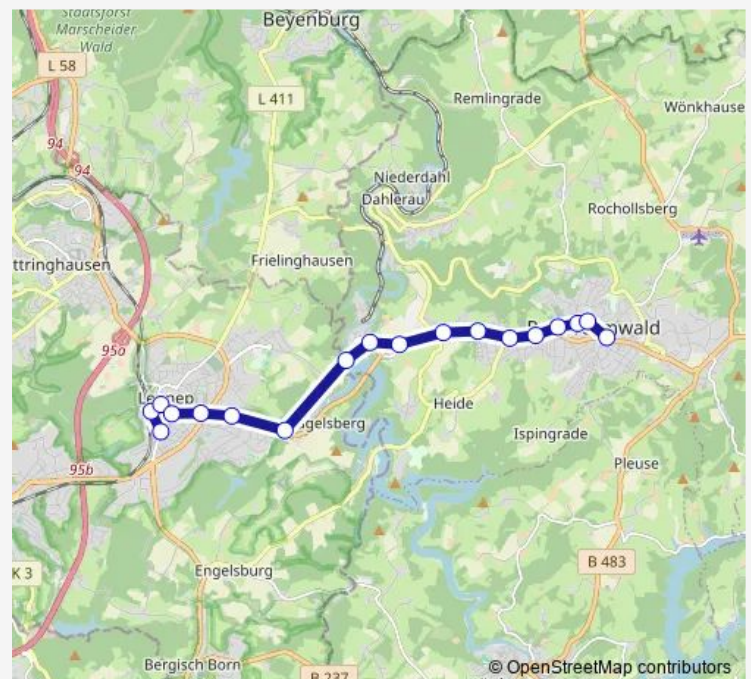

Radevormwald Bergerhof Wupperdamm

RS-Lennep Wassermühle

RS-Lennep Tocksiepen

RS Rader Str. / Stadion

RS-Lennep Wupperstraße

RS-Lennep Bismarckplatz

Remscheid-Lennep Bf

RS-Lennep Kreishaus

Route schedule

Radevormwald Busbf — RS-Lennep Kreishaus

Monday 05:13-20:44

Tuesday 05:13-20:44

Wednesday 05:13-20:44

Thursday 05:13-20:44

Friday 05:13-20:44

Saturday 06:13-20:44

Sunday 07:43-20:44

Route info

Direction: Radevormwald Busbf

Stops: 18

Trip Duration: 0 hour 24 min

671

Direction

RS-Lennep Kreishaus — Radevormwald Busbf

18 stops

[Open route schedule](#)

RS-Lennep Kreishaus

Remscheid-Lennep Bf

RS-Lennep Bismarckplatz

RS-Lennep Wupperstraße

RS Rader Str. / Stadion

RS-Lennep Tocksiepen