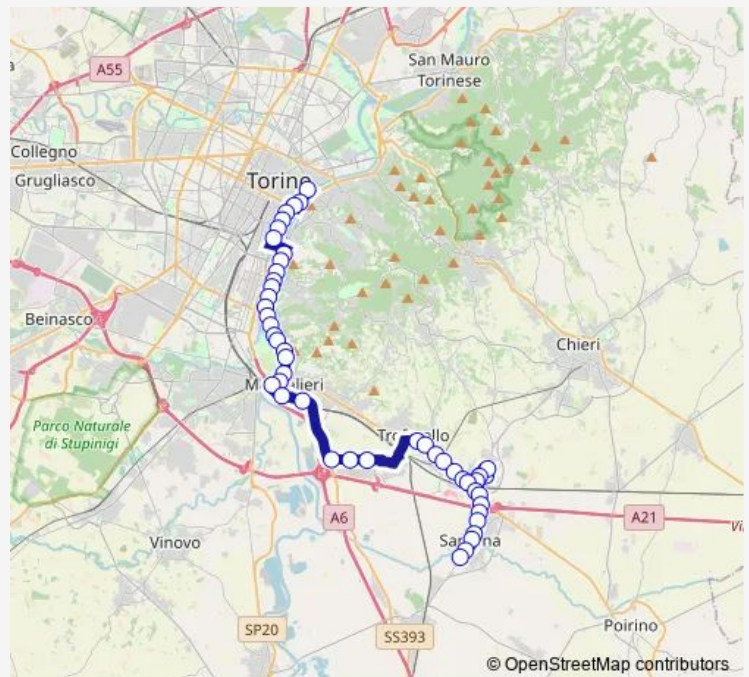

Fermata 2029 - Aquileia

Fermata 1241 - Sabaudia

Fermata 2056 - Alberoni

Fermata 2054 - Moncalieri N.310

Fermata 2052 - Villa Zanetti

Fermata 2050 - Santa Lucia

Fermata 2048 - Moncalieri N.440

Fermata 2046 - Fioccardo

Fermata 2044 - Scalero

Fermata 2042 - Rigolino

Fermata 2040 - Cimitero

Fermata 2038 - DEL Castello

Route schedule

Fermata 478 - Vittorio Veneto — Fermata 3121 - CAR-
DUCCI CAP.

Monday	—
Tuesday	24:00-02:00 ⁺¹
Wednesday	04:00
Thursday	—
Friday	24:00-02:00 ⁺¹
Saturday	04:00-02:00 ⁺¹
Sunday	04:00

Route info

Direction: Fermata 478 - Vittorio Veneto

Stops: 51

Trip Duration: 0 hour 50 min

45/m — Night Buster - linea S45b Marrone piazza Vittorio Veneto - (piazza Carducci) Santena

Fermata 2036 - Palestro

Fermata 2034 - Marco Polo

Fermata 1041 - Caduti PER LA Liberta

Fermata 6024 - Savona N.12

Fermata 6060 - Buozzi

Fermata 6064 - Sanda

Fermata 6065 - LA LOGGIA

Fermata 6066 - Vajont

Fermata 2634 - Rocchette