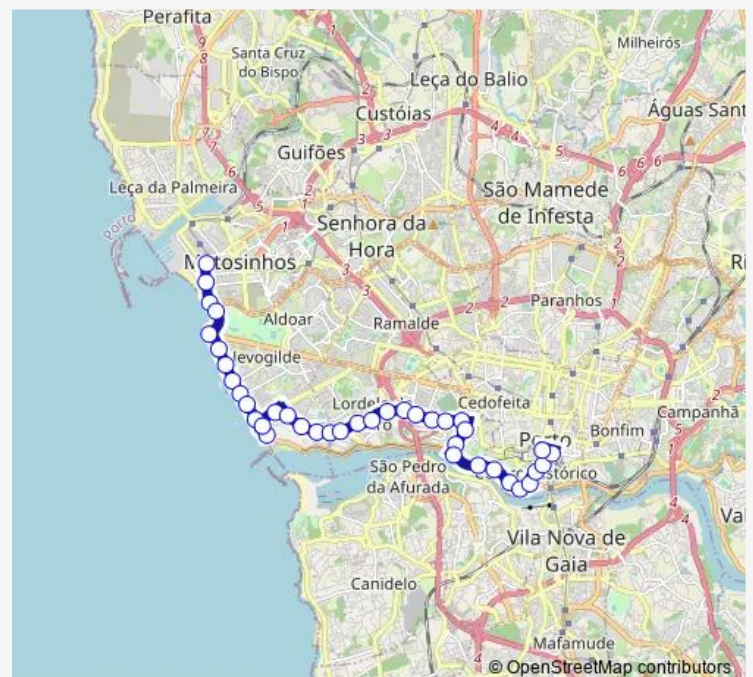

Thursday 01:00-05:00

Friday 01:00-05:00

Saturday 01:00-05:00

Sunday 01:00-05:00

Route info

Direction: AV. Aliados

Stops: 35

Trip Duration: 0 hour 23 min

1m — Av.Aliados - Matosinhos (Praia)

Univ. Católica

Mercado DA Foz

Praia DA Luz

Praia DE Gondarém

Crasto

Molhe

Homem DO Leme