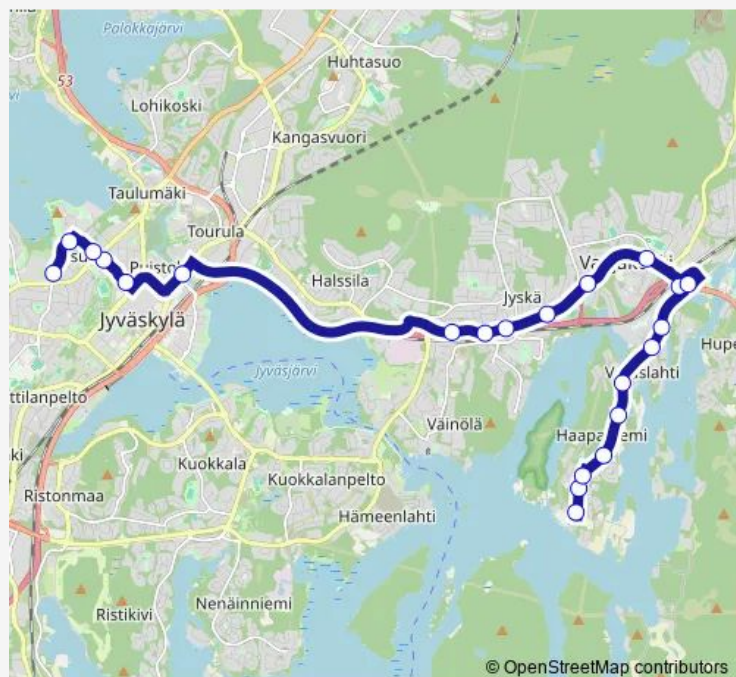

Keski-Suomen talo

Sepänkatu 2

Viitaniemi 2

Route schedule

Haapaniemi pääte pysäkki — Ammattikoulu 2

Monday 07:30-08:35

Tuesday 07:30-08:35

Wednesday 07:30-08:35

Thursday 07:30-08:35

Friday 07:30-08:35

Saturday —

Sunday —

Route info

Direction: Haapaniemi pääte pysäkki

Stops: 22

Trip Duration: 0 hour 35 min

1M — Haapaniemi-Viitaniemi

BusMaps

Direction

Ammattikoulu 2 — Haapaniemi pääte pysäkki

22 stops

[Open route schedule](#)

Ammattikoulu 2

Vellamonkatu 2