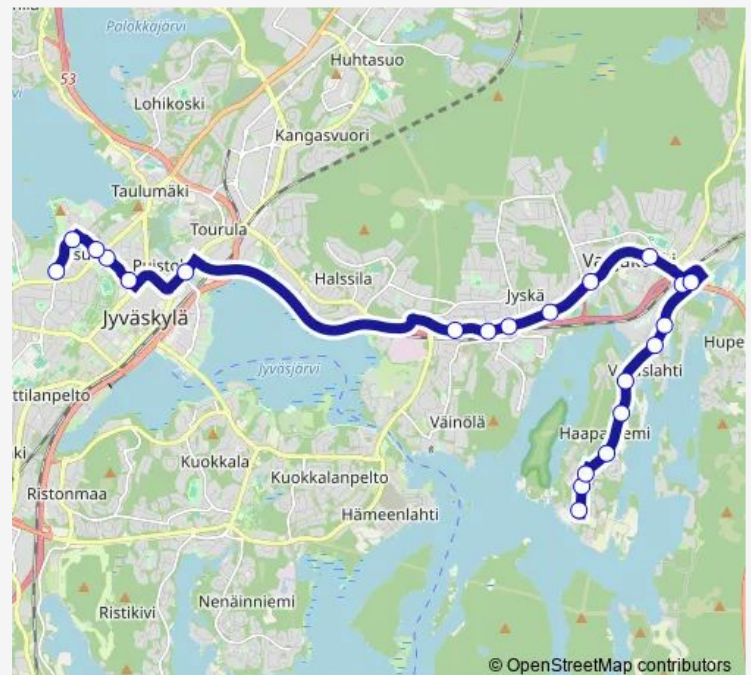

Keski-Suomen talo

Sepänkatu 2

Viitaniemi 2

Route schedule

Haapaniemi pääte pysäkki — Ammattikoulu 2

Monday 07:30-08:35

Tuesday 07:30-08:35

Wednesday 07:30-08:35

Thursday 07:30-08:35

Friday 07:30-08:35

Saturday —

Sunday —

Route info

Direction: Haapaniemi pääte pysäkki

Stops: 22

Trip Duration: 0 hour 31 min

1m — Haapaniemi-Viitaniemi

BusMaps

Direction

Ammattikoulu 2 — Haapaniemi päätepysäkki

22 stops

[Open route schedule](#)

Ammattikoulu 2

Vellamonkatu 2