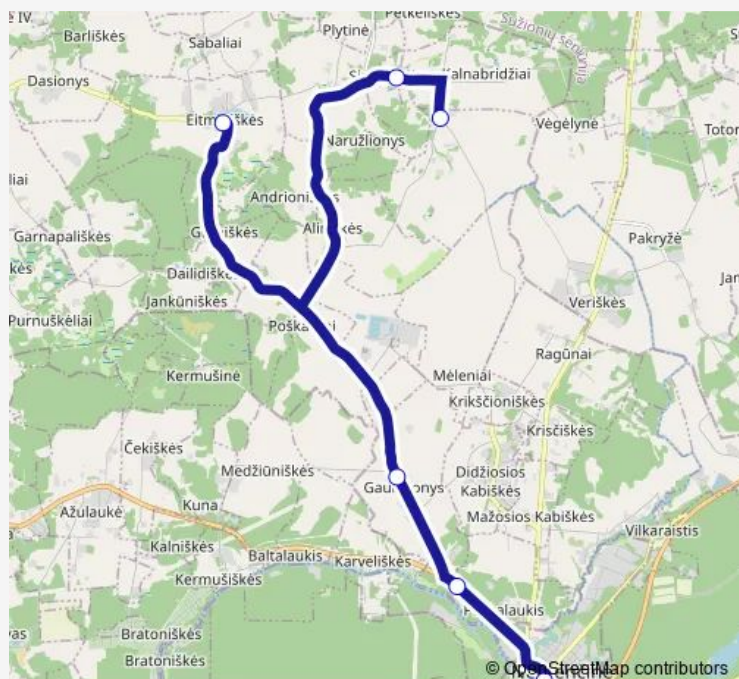

Bus 162m Vilnius (Antakalnio tr.m.) - Eitminiškės per Sirvydiškes, Dailydėnus

[Go to website](#)

Direction

Nemenčinė — Eitminiškės

6 stops

[Open route schedule](#)

Nemenčinė

Gegužinė

Wednesday 14:10

Thursday 14:10

Friday 14:10

Saturday —

Sunday —

Route info

Direction: Nemenčinė

Stops: 6

Trip Duration: 0 hour 20 min

162m — Vilnius (Antakalnio tr.m.) - Eitminiškės per Sirvydiškes, Dailydėnus

Direction

Eitminiškės — Nemenčinė

6 stops

[Open route schedule](#)

Eitminiškės

Dailydėnai