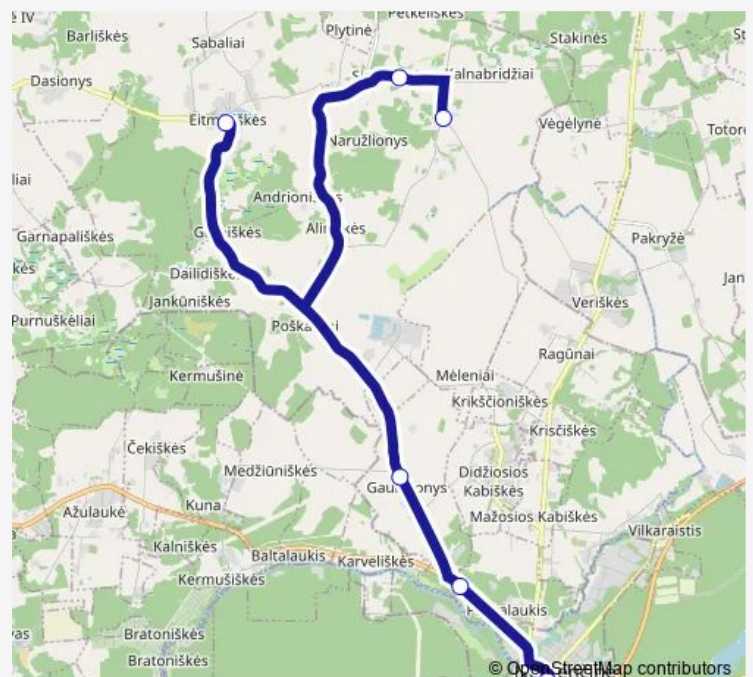

Bus 162M Vilnius (Antakalnio tr.m.) - Eitminiškės per Sirvydiškes, Dailydėnus

[Go to website](#)

Direction

Nemenčinė — Eitminiškės

6 stops

[Open route schedule](#)

Nemenčinė

Gegužinė

Gaukštonys

Širvydiškės

Dailydėnai

Eitminiškės

Route schedule

Nemenčinė — Eitminiškės

| | |
|-----------|-------|
| Monday | 14:10 |
| Tuesday | 14:10 |
| Wednesday | 14:10 |
| Thursday | 14:10 |
| Friday | 14:10 |
| Saturday | — |
| Sunday | — |

Route info

Direction: Nemenčinė

Stops: 6

Trip Duration: 0 hour 20 min

162M — Vilnius (Antakalnio tr.m.) - Eitminiškės per Sirvydiškes, Dailydėnus

Direction

Eitminiškės — Nemenčinė

6 stops