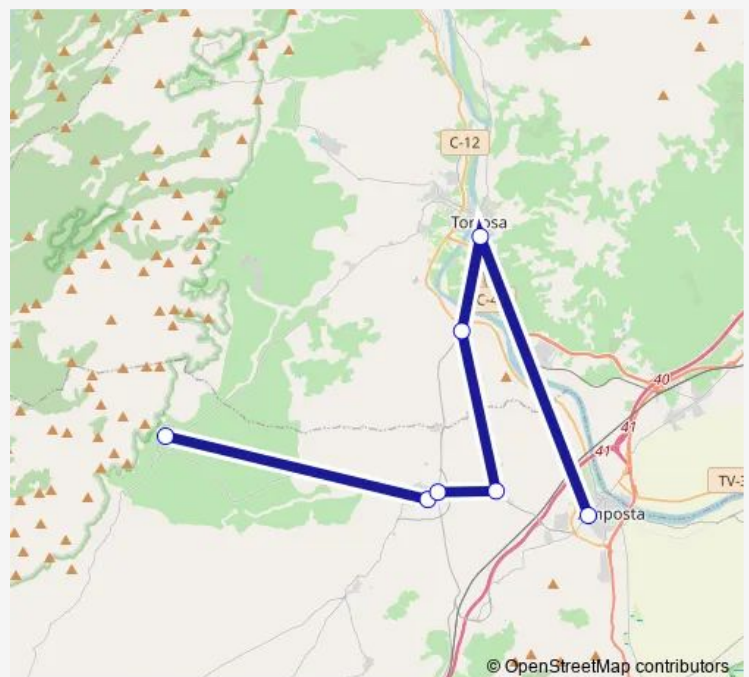

# Bus L1005 Mas de Barberans - Santa Bàrbara - Tortosa

[Go to website](#)**Direction**

Amposta (estació d'autobusos) — C. de Jaume Sabaté, 4 (marquesina)

7 stops

[Open route schedule](#)

Amposta (estació d'autobusos)

Tortosa (estació d'autobusos)

Ctra. T-331 sentit Sta.Bàrbara (Vinallop)

Àrea d'aparcament (rotonda ctra.T-350-C.Mianes)

Ctra. de Barcelona (T-331 marquesina)

Pg. de la Generalitat, 91 (marquesina)

C. de Jaume Sabaté, 4 (marquesina)

**Route schedule**

Amposta (estació d'autobusos) — C. de Jaume Sabaté, 4 (marquesina)

Monday 13:05-19:00

Tuesday 13:05-19:00

Wednesday 13:05-19:00

Thursday 13:05-19:00

Friday 13:05-19:00

Saturday —

Sunday —

**Route info**

Direction: Amposta (estació d'autobusos)

Stops: 7

Trip Duration: 0 hour 40 min

■ L1005 — Mas de Barberans - Santa Bàrbara - Tortosa