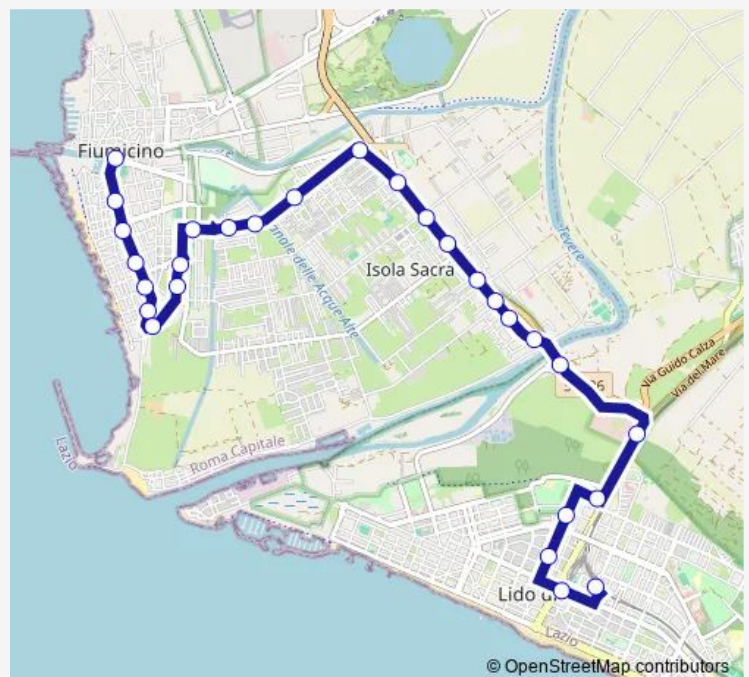

Fiumicino | Via Scafa Via Falzarego # f10927

Fiumicino | Via Scafa Via Monte Nozzolo # f10928

Fiumicino | Ponte della Scafa # f10929

Route schedule

Fiumicino | Viale Traiano (Darsena) # f10904 — Ostia | Stazione Lido Centro # f10874

Monday 05:00-23:45

Tuesday 05:00-23:45

Wednesday 05:00-23:45

Thursday 05:00-23:45

Friday 05:00-23:45

Saturday 05:00-23:15

Sunday 07:15-21:45

Route info

Direction: Fiumicino | Viale Traiano (Darsena) # f10904

Stops: 28

Trip Duration: 0 hour 35 min

Isola Sacra - Lido di Ostia # Os2d

Ostia | Vico Tor Boacciana # f10930

Ostia | Via Ostiense (Multisala) # f10932