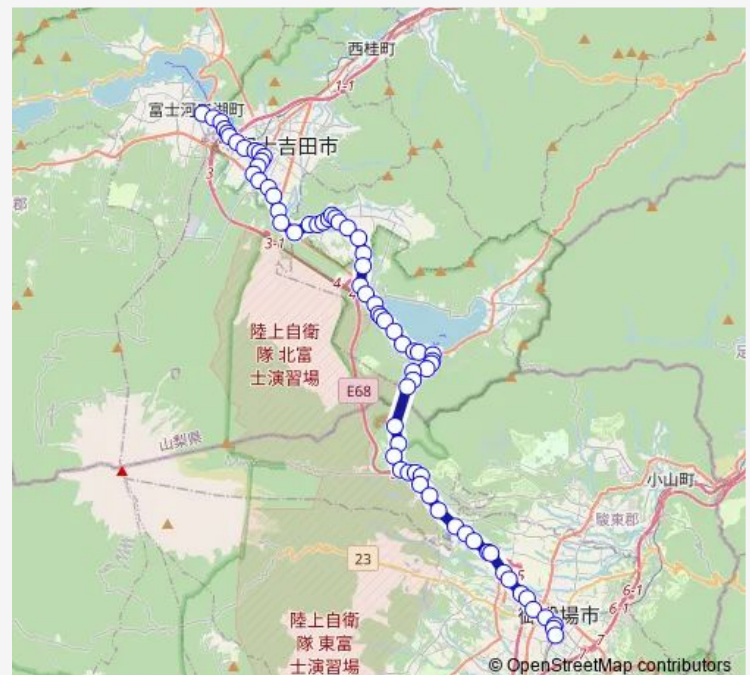

### Route schedule

河口湖駅 — 御殿場駅

Monday 13:00

Tuesday 13:00

Wednesday 13:00

Thursday 13:00

Friday 13:00

Saturday 13:00

### Route info

Direction: 河口湖駅

Stops: 72

Trip Duration: 1 hour 15 min

河口湖駅-膳棚-御殿場駅

BusMaps

忍野温泉前

さかな公園