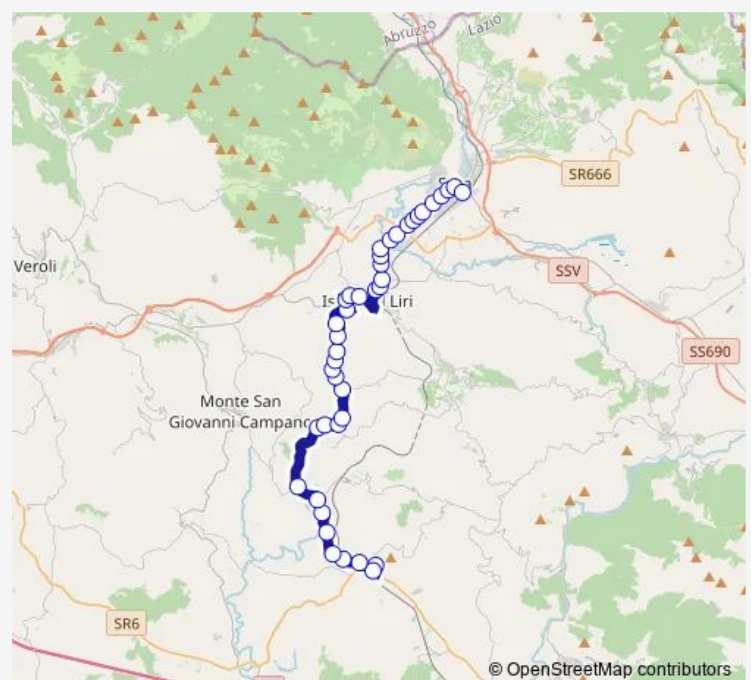

ARPINO | Scaffa # f6993

ARPINO | Vano # f6994

ISOLA LIRI | Via Valle Liri Via Chiatti # f6995

ISOLA LIRI | Via Valle Liri Via Capitino # f6996

ISOLA LIRI | Via Valle Liri Via Crocelle # f6997

ISOLA LIRI | Via Napoli Via Lungoliri Pirandello # f6998

Route schedule

Arce | Via Marconi Via Magni # f5271 — Sora | Stazione FS # f5890

Monday	13:05
Tuesday	13:05
Wednesday	13:05
Thursday	13:05
Friday	13:05
Saturday	13:00
Sunday	—

Route info

Direction: Arce | Via Marconi Via Magni # f5271

Stops: 41

Trip Duration: 0 hour 36 min

ISOLA LIRI | Via Lungoliri Pirandello # f7843

Isola Liri | Via Roma Via Granciarra # f5876

Isola Liri | Largo Bottaro # f5877

Isola Liri | Largo Tavernanova # f5879

Isola Liri | Via Tavernanova Via Cataldi # f5880

Sora | Viale San Domenico Via Ponte Olmo # f5885

Sora | Viale San Domenico Via Vicenne # f5886

SORA | Viale San Domenico Via Tofaro # f7805

SORA | Santa Rosalia # f7806

SORA | Viale San Domenico Via Santa Rosalia # f7807