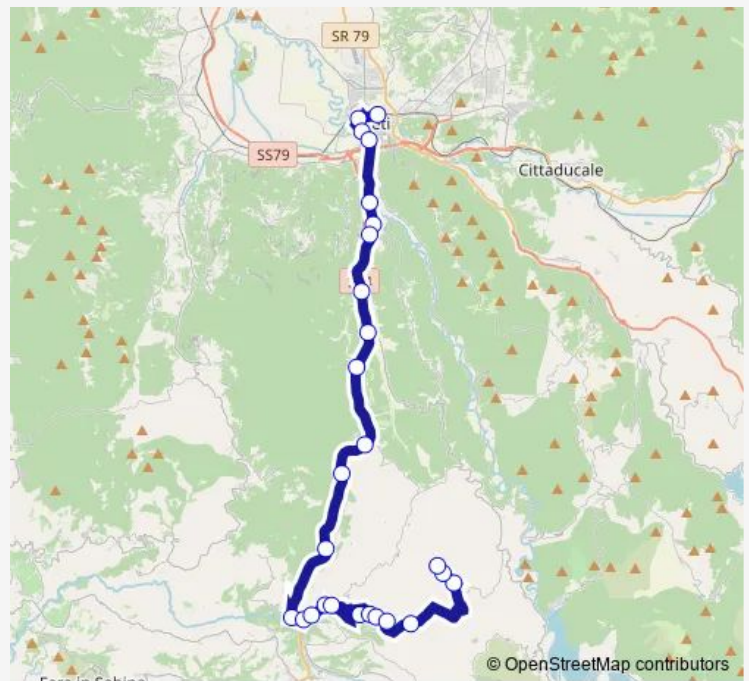

Poggio S. Lorenzo | Ponte Buita # f1090

POGGIO S. LORENZO | Via Licinese Via Salaria # f9794

POGGIO S. LORENZO | Via Sant'Antonio # f9786

POGGIO S. LORENZO | Rio Secco # f9787

POGGIO S. LORENZO | Bivio Monteleone # f9791

MONTELEONE | Pietre Piane # f9788

MONTELEONE | Via Mutuesca # f9789

Route schedule

Rieti | Stazione FS Ist. Superiore Principessa di Napoli # f1070 — TORRICELLA | Oliveto # f9816

Monday	14:15
Tuesday	14:15
Wednesday	14:15
Thursday	14:15
Friday	14:15
Saturday	14:15
Sunday	—

Route info

Direction: Rieti | Stazione FS Ist. Superiore Principessa di Napoli # f1070

Stops: 26

Trip Duration: 1 hour 0 min

Rieti - Oliveto # Pg906d

MONTELEONE | Via Libertà Via Collegioiello # f9811

MONTELEONE | Cimitero # f9812