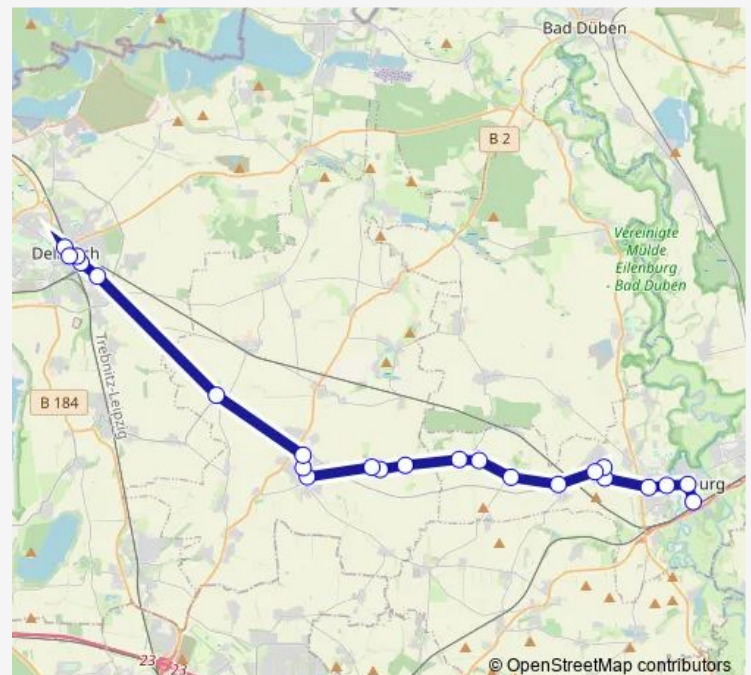

Delitzsch, Dübener Str./Gymnasium

### Route schedule

Eilenburg, Bahnhof (Bus) — Delitzsch, Am Wallgraben

Monday 09:00

Tuesday 09:00

Wednesday 09:00

Thursday 09:00

Friday 09:00

Saturday —

### Route info

Direction: Eilenburg, Bahnhof (Bus)

Stops: 22

Trip Duration: 0 hour 47 min

■ 212 — Bus 212

BusMaps

## Direction

Eilenburg, Martin-Rinckart-Gymnasium — Delitzsch, Am Wallgraben

30 stops

[Open route schedule](#)

Eilenburg, Martin-Rinckart-Gymnasium

Eilenburg, Wurzener Platz

Eilenburg, Ziegelstr.

Eilenburg, Franz-Mehring-Str.