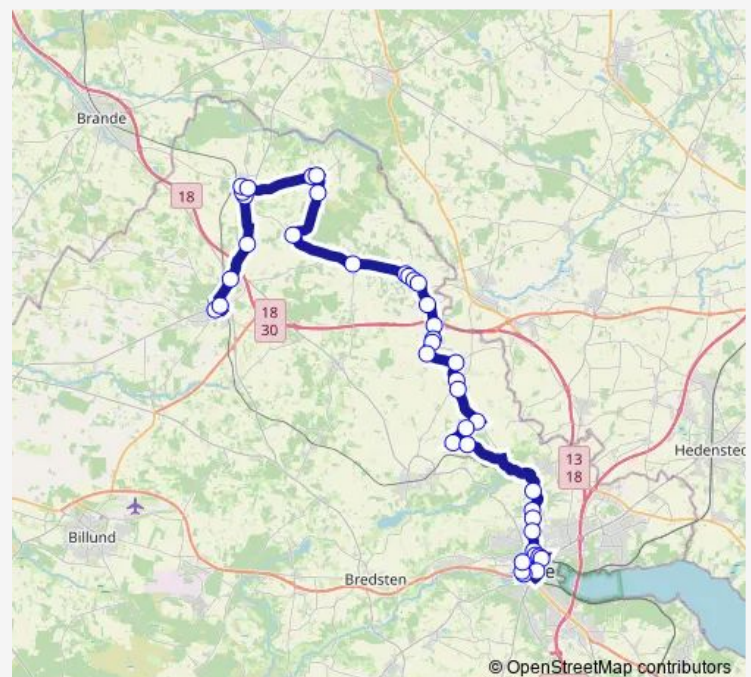

Vongevej v Engvej

Sandvad v centret

Ådal

Bjerlev, Hvejselvej v Bjerlevvej

Bjerlev

Hvejselvej v Vongevej

Fousing

Mindstrup, Grejsdalsvej (Give)

Lille Alsted

Vonge, Bygade v Mølgårdsvej

Bygade v Vonge Skovvej

Vonge, Bygade v Sandalplads

Route schedule

Vejle Trafikcenter — Give St.

Monday	06:30
Tuesday	06:30
Wednesday	06:30
Thursday	06:30
Friday	06:30
Saturday	—
Sunday	—

Route info

Direction: Vejle Trafikcenter

Stops: 38

Trip Duration: 1 hour 6 min

212

BusMaps

Vonge, Bygade v Skolestien

Kollemorten, Kollemortenvej v Hærvejen