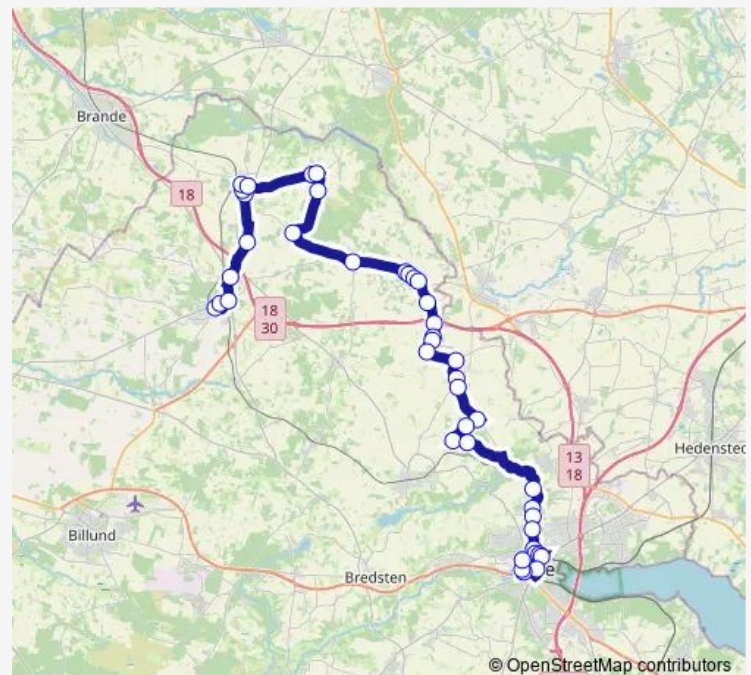

Hvejselvej v Vongevej

Fousing

Mindstrup, Grejsdalsvej (Give)

Lille Alsted

Route schedule

Vejle Trafikcenter — Give St.

Monday 09:10-17:10

Tuesday 09:10-17:10

Wednesday 09:10-17:10

Thursday 09:10-17:10

Friday 09:10-17:10

Saturday —

Sunday —

Route info

Direction: Vejle Trafikcenter

Stops: 42

Trip Duration: 1 hour 16 min

212

BusMaps

Vonge, Bygade v Mølgårdsvej

Bygade v Vonge Skovvej

Vonge, Bygade v Sandalplads

Vonge, Bygade v Skolestien

Kollemorten, Kollemortenvej v Hærvejen

Direction

Vejle Trafikcenter — Give St.

39 stops

[Open route schedule](#)

Vejle Trafikcenter

Nørrebrogade v Ørstedsgade (Vejle)

Gormsgade (Vejle)

Grejsdalsvej v Ny Grejsdalsvej (Vejle)