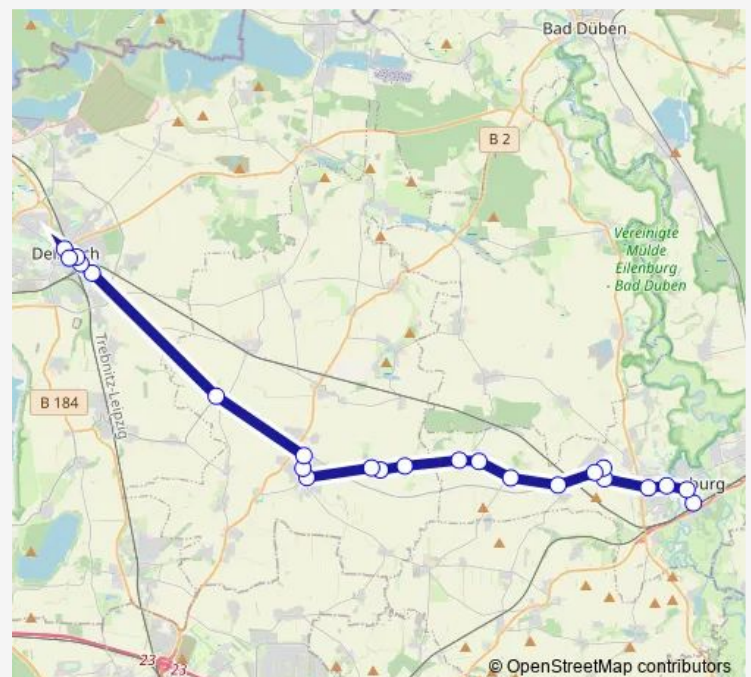

Delitzsch, Eilenburger Chaussee

Delitzsch, Friedrich-Ebert-Str.

Delitzsch, Eisenbahnstr./Rewe

Route schedule

Eilenburg, Bahnhof (Bus) — Delitzsch, Unterer Bahnhof (Bus)

Monday 12:17

Tuesday 12:17

Wednesday 12:17

Thursday 12:17

Friday 12:17

Saturday —

Sunday —

Route info

Direction: Eilenburg, Bahnhof (Bus)

Stops: 22

Trip Duration: 0 hour 45 min

■ 212

Delitzsch, Unterer Bahnhof (Bus)

Direction

Eilenburg, Martin-Rinckart-Gymnasium — Delitzsch, Am Wallgraben

30 stops

[Open route schedule](#)

Eilenburg, Martin-Rinckart-Gymnasium

Eilenburg, Wurzener Platz