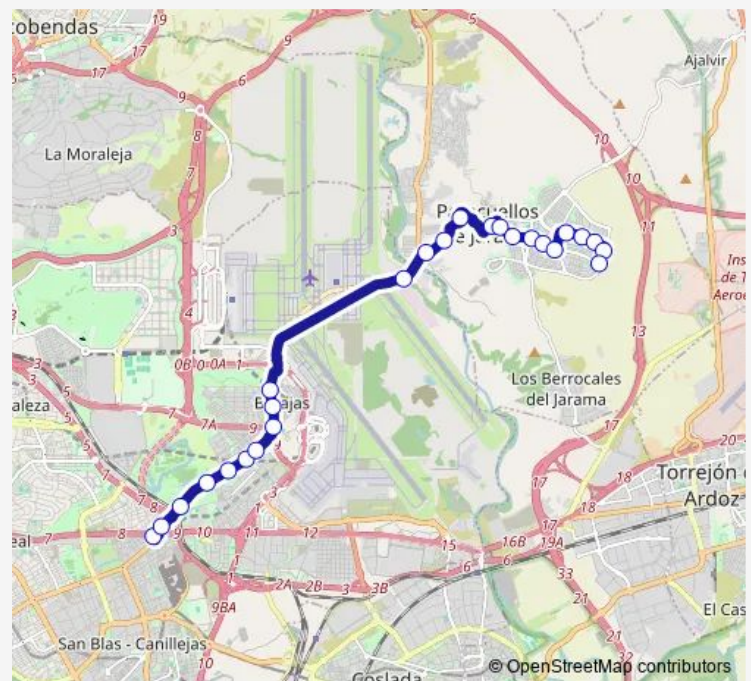

Av.Logroño-Benifayo

Av.Logroño-Alameda DE Osuna

Av.Logroño-Parque EL Capricho

Route schedule

Av.Circunvalación-Av.Charcos — Canillejas-Area Intermodal

Monday 04:00-21:55

Tuesday 04:00-21:55

Wednesday 04:00-21:55

Thursday 04:00-21:55

Friday 04:00-21:55

Saturday 04:00-21:55

Sunday 04:00-21:55

Route info

Direction: Av.Circunvalación-Av.Charcos

Stops: 24

Trip Duration: 0 hour 32 min

212 — Madrid (Canillejas) - Paracuellos (Miramadrid)

Av. Logroño-Jardines DE Aranjuez

Av. Logroño-Pºalameda DE Osuna

Canillejas-Area Intermodal

Direction

Canillejas-Area Intermodal — Av.Circunvalación-Av.Charcos

25 stops

[Open route schedule](#)

Canillejas-Area Intermodal

Av.Logroño-Pºalameda DE Osuna

Av.Logroño-Jardines DE Aranjuez

Av.Logroño-Parque EL Capricho

Av.Logroño-Alameda DE Osuna

Av.Logroño-Tintin Y Milu