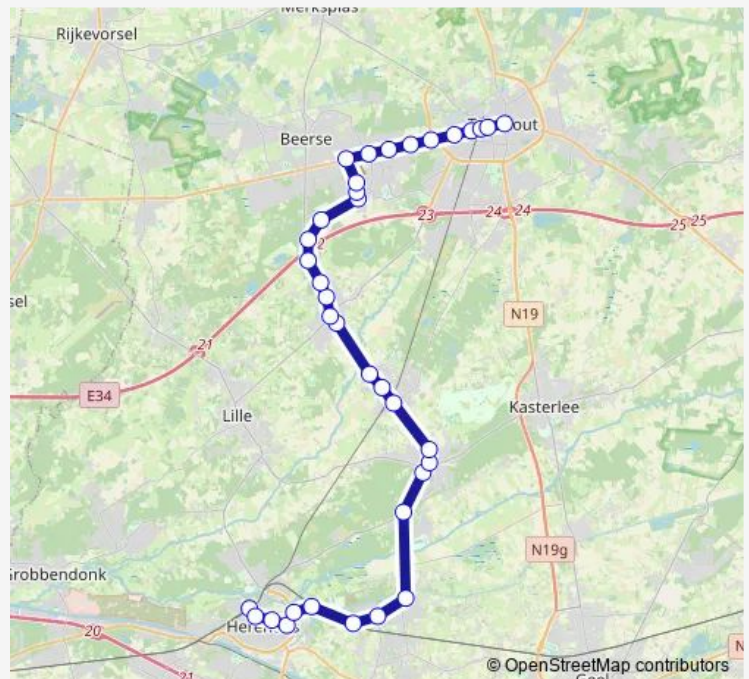

Gierle, Houtakkerstraat

Gierle, Schoorstraat

Gierle, Het Laar

Gierle, P+R Gierle

Route schedule

Herentals, Station perron 10 — Turnhout, Markt perron 4

Monday —

Tuesday —

Wednesday —

Thursday —

Friday 06:55-07:06

Saturday —

Sunday —

Route info

Direction: Herentals, Station perron 10

Stops: 35

Trip Duration: 0 hour 55 min

212 — Herentals- Sint-Jozef Olen - Tielen - Vosselaar -T **BusMaps**

Gierle, Gielsbos

Vosselaar, Heilanders

Vosselaar, De Moer

Vosselaar, R. Sniederspad

Vosselaar, Dennendreef

Vosselaar, Dorp

Direction

Herentals, Station perron 10 — Turnhout, Markt perron 4

36 stops

[Open route schedule](#)

Herentals, Station perron 10

Herentals, Belgiëlaan

Herentals, Administratief centrum

Herentals, Zwanenberg