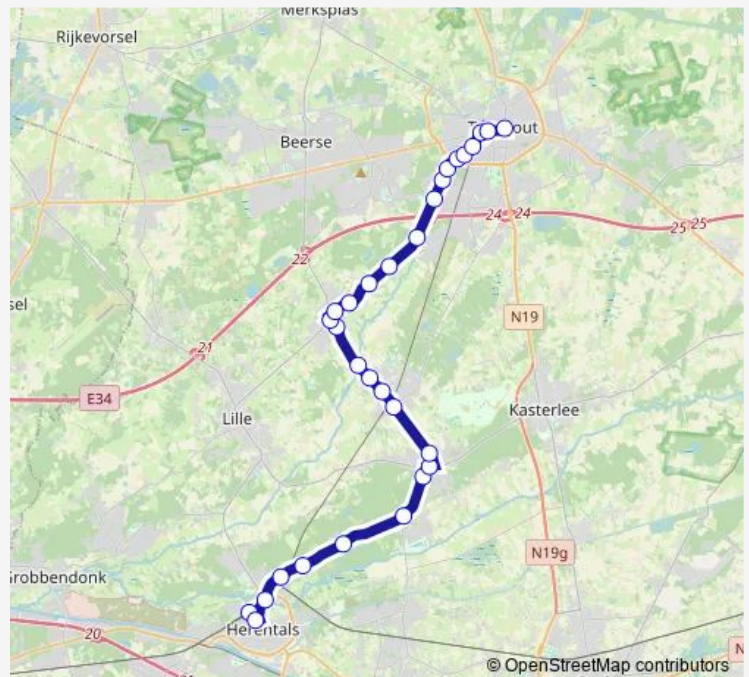

Gierle Rooien

Gierle Beemdenstraat

Vosselaar De Breem

**Route schedule**

Herentals Station perron 6 — Turnhout Warande perron 1

Monday 05:15-18:15

Tuesday 05:15-18:15

Wednesday —

Thursday 05:15-18:15

Friday 05:15-18:15

Saturday —

Sunday —

**Route info**

Direction: Herentals Station perron 6

Stops: 30

Trip Duration: 0 hour 33 min

212 — Herentals - Turnhout

Turnhout Philips I

Turnhout Winkelpark Xxl

Turnhout Slachthuisstraat

Turnhout Oud-Strijderslaan

Turnhout Boerenkrijglaan

Turnhout Lokeren Bareel

Turnhout Station Merodelei

## Direction

Herentals Station perron 6 — Turnhout Markt perron 5

30 stops

[Open route schedule](#)

Herentals Station perron 6

Herentals Belgiëlaan

Herentals AZ Sint-Elisabeth

Herentals Kerkhof