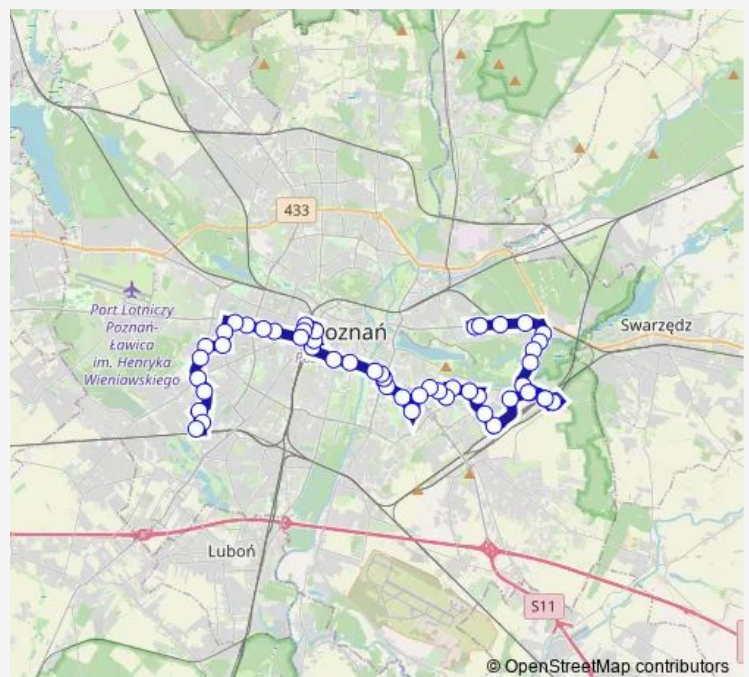

Bus 212 Szwajcarska Szpital - Kacza|Kacza - Szwajcarska Szpital

[Go to website](#)

Direction

Kacza — Szwajcarska Szpital

35 stops

[Open route schedule](#)

- Kacza
- Mrągowska
- Os. Kopernika
- Jugosłowiańska
- Stadion Miejski
- Marszałkowska
- Rycerska
- Marcelińska
- Brzask
- Szpitalna
- Grodziska
- Polna Szpital
- Szylinga
- Rondo Kaponiera
- Rondo Kaponiera
- Most Teatralny
- Zamek
- Uniwersytet Ekonomiczny
- Poznań Główny
- Niezlomnych
- Półwiejska

Route schedule

Kacza — Szwajcarska Szpital

Monday	04:38-02:38 ⁺¹
Tuesday	04:38-02:38 ⁺¹
Wednesday	04:38-02:38 ⁺¹
Thursday	04:38-02:38 ⁺¹
Friday	04:38-02:38 ⁺¹
Saturday	03:38-02:38 ⁺¹
Sunday	03:38-02:38 ⁺¹

Route info

Direction: Kacza

Stops: 35

Trip Duration: 0 hour 43 min

212 — Szwajcarska Szpital - Kacza|Kacza - Szwajcarska Szpital

Awf

Serafitek

Rondo Rataje

Rondo Rataje

Piłsudskiego

Os. Oświecenia

Inflancka

Wiatraczna

Os. Tysiąclecia

Orle Gniazdo

Os. Lecha