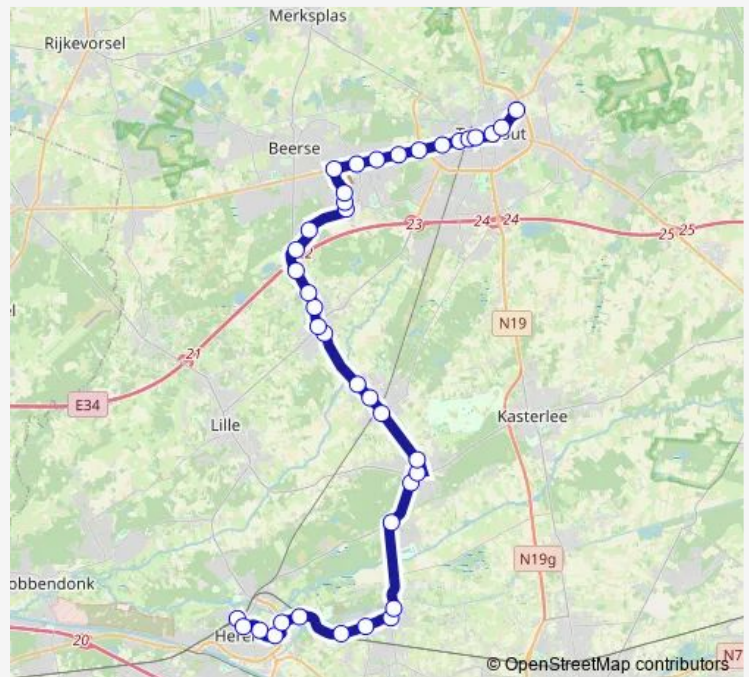

Gierle Houtakkerstraat

Gierle Schoorstraat

Gierle Het Laar

Route schedule

Herentals Station perron 10 — Turnhout Sint-Pieterinstituut

Monday —

Tuesday —

Wednesday —

Thursday —

Friday 06:51-07:06

Saturday —

Sunday —

Route info

Direction: Herentals Station perron 10

Stops: 37

Trip Duration: 1 hour 23 min

Gierle P+R Gierle

Gierle Gielsbos

Vosselaar Heilanders

Vosselaar De Moer

Vosselaar R. Sniederspad

Vosselaar Dennendreef

Vosselaar Dorp

Vosselaar Bergeneinde