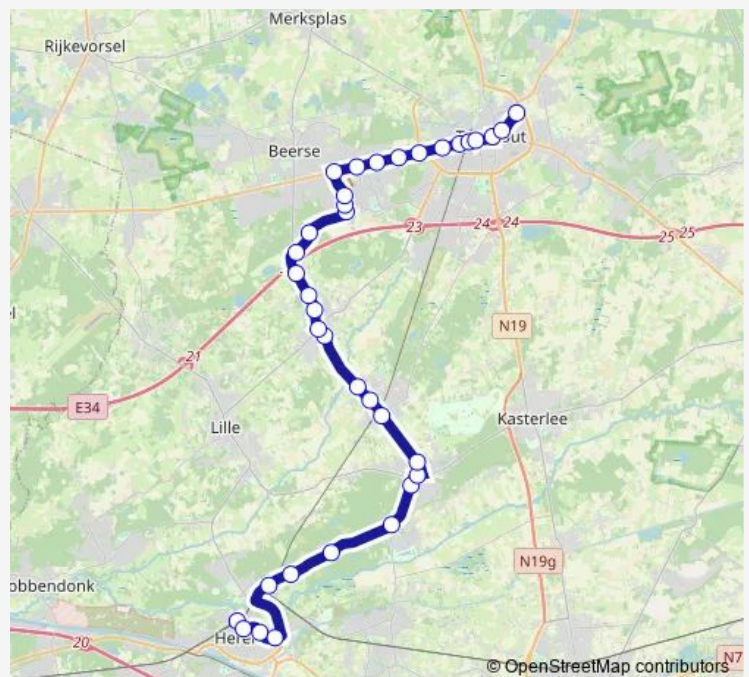

Bus 212 Herentals- Sint-Jozef Olen - Tielen - Vosselaar -Turnhout

[Go to website](#)

Direction

Herentals Station perron 8 — Turnhout Markt perron 4

34 stops

[Open route schedule](#)

- Herentals Station perron 8
- Herentals Belgiëlaan
- Herentals Administratief centrum
- Herentals Zwanenberg
- Herentals Kerkhof
- Herentals Schoutenlaan
- Lichtaart Snepkenshof
- Lichtaart Olensteenweg
- Lichtaart Kattenhagenstraat
- Lichtaart Gemeentestraat
- Lichtaart Korenbloemlaan
- Tielen Dorp
- Tielen Kasteeldreef
- Tielen Prijstraat
- Gierle Doolstraat
- Gierle Kerk
- Gierle Houtakkerstraat
- Gierle Schoorstraat
- Gierle Het Laar
- Gierle P+R Gierle
- Gierle Gielsbos

Route schedule

Herentals Station perron 8 — Turnhout Markt perron 4

Monday	15:50-16:40
Tuesday	15:50-16:40
Wednesday	12:15-16:40
Thursday	15:50-16:40
Friday	15:50-16:40
Saturday	—
Sunday	—

Route info

Direction: Herentals Station perron 8

Stops: 34

Trip Duration: 0 hour 54 min

Vosselaar Heilanders

Vosselaar De Moer

Vosselaar R. Sniederspad

Vosselaar Dennendreef

Vosselaar Dorp

Vosselaar Bergeneinde

Vosselaar Jagerslaan

Turnhout Galgenbeekweg

Turnhout Lokerenstraat

Turnhout Stelplaats

Turnhout Station Merodelei

Turnhout Zeshoek

Turnhout Markt perron 4

Direction