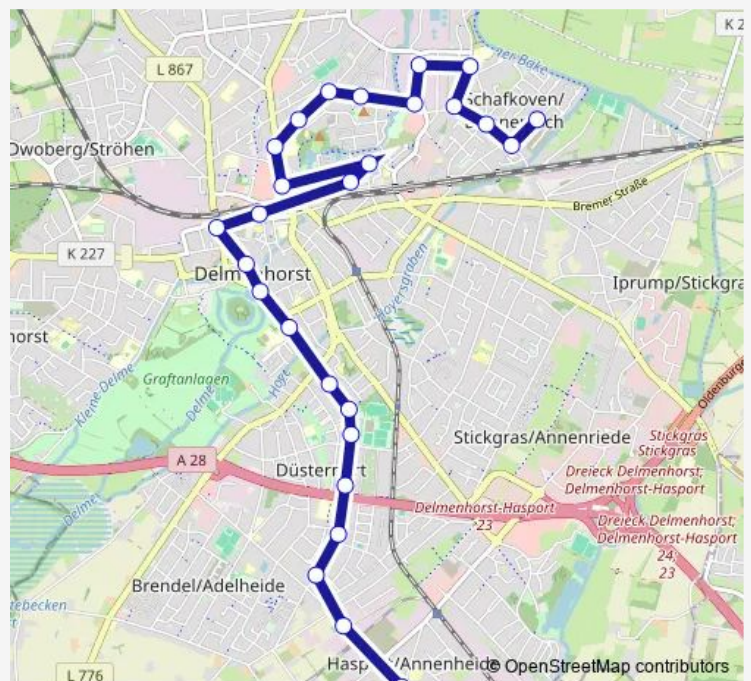

### Route schedule

Delmenhorst Schwalbenflucht — Delmenhorst Annenheide

Monday 21:08-22:49

Tuesday 21:08-22:49

Wednesday 00:49-22:49

Thursday 21:08-22:49

Friday 21:08-23:49

Saturday 00:49-23:49

### Route info

Direction: Delmenhorst Schwalbenflucht

Stops: 27

Trip Duration: 0 hour 30 min

Delmenhorst Düsternort

Delmenhorst Bürgermeister-Koch-Straße

Delmenhorst Sonderburger Straße

Delmenhorst Elsässer Straße

Delmenhorst Brandenburger Straße

Delmenhorst Annenheide