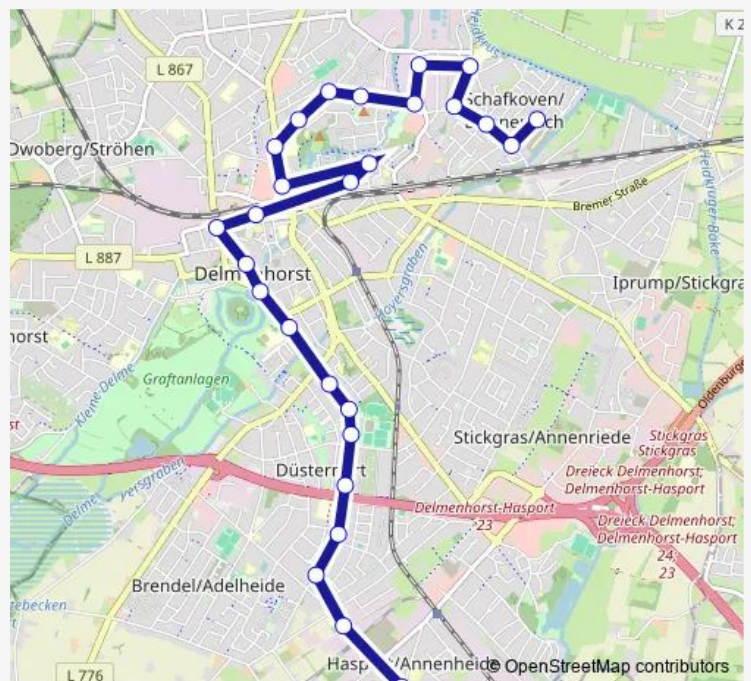

Direction

Delmenhorst Annenheide — Delmenhorst Schwalbenflucht

29 stops

[Open route schedule](#)

- Delmenhorst Annenheide
- Delmenhorst Steller Straße
- Delmenhorst Bahnhof Annenheide
- Delmenhorst Brandenburger Straße
- Delmenhorst Elsässer Straße
- Delmenhorst Sonderburger Straße
- Delmenhorst Bürgermeister-Koch-Straße
- Delmenhorst Düsternort
- Delmenhorst Stadion
- Delmenhorst Cramerstraße
- Delmenhorst Max-Planck-Straße
- Delmenhorst Parkstraße
- Delmenhorst Markt
- Delmenhorst Post
- Delmenhorst Bahnhof/Zob
- Delmenhorst Am Wollepark
- Delmenhorst Thüringer Straße
- Delmenhorst Westfalenstraße
- Delmenhorst Wendenstraße
- Delmenhorst Birkenstraße
- Delmenhorst Nordenhamer Straße

Route schedule

Delmenhorst Annenheide — Delmenhorst Schwalbenflucht

Monday	21:19-22:19
Tuesday	21:19-22:19
Wednesday	21:19-22:19
Thursday	21:19-22:19
Friday	21:19-23:19
Saturday	00:19-23:19
Sunday	00:19-22:19

Route info

Direction: Delmenhorst Annenheide

Stops: 29

Trip Duration: 0 hour 29 min

Delmenhorst Lemwerderstraße

Delmenhorst Beim Schafkoven

Delmenhorst Kreuzweg

Delmenhorst Akazienstraße

Sunday 00:49-22:49

Route info

Direction: Delmenhorst Schwalbenflucht

Stops: 27

Trip Duration: 0 hour 30 min

Delmenhorst Elsässer Straße

Delmenhorst Brandenburger Straße

Delmenhorst Annenheide