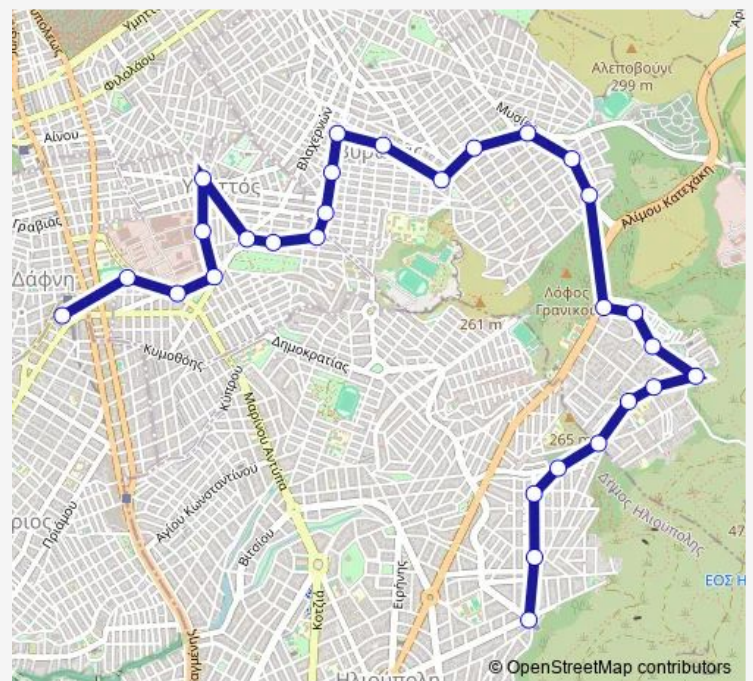

### Route schedule

Τερμα — Αφετηρια

Monday	05:15-23:00
Tuesday	05:15-23:00
Wednesday	05:15-23:00
Thursday	05:15-23:00
Friday	05:15-23:00
Saturday	05:15-23:00
Sunday	07:30-22:00

### Route info

Direction: Τερμα

Stops: 29

Trip Duration: 0 hour 40 min

212 — ΣΤ. Μετρο Δαφνησ - Βυρωνασ - Καρεασ

ΔΕΡΒΕΝΑΚΙΩΝ

ΠΛΑΤ.ΑΓ.ΛΑΥΡΑΣ

ΠΛ.ΥΜΗΤΤΟΥ

## Route schedule

Αφετηρία — Τέρμα

Monday 05:45-23:30

Tuesday 05:45-23:30

Wednesday 05:45-23:30

Thursday 05:45-23:30

Friday 05:45-23:30

Saturday 05:45-23:30

## Route info

Direction: Αφετηρία

Stops: 32

Trip Duration: 0 hour 30 min

Πλ.Βιανου

Αναστασεωσ

Αρχιμηδουσ

Μοναστηρι