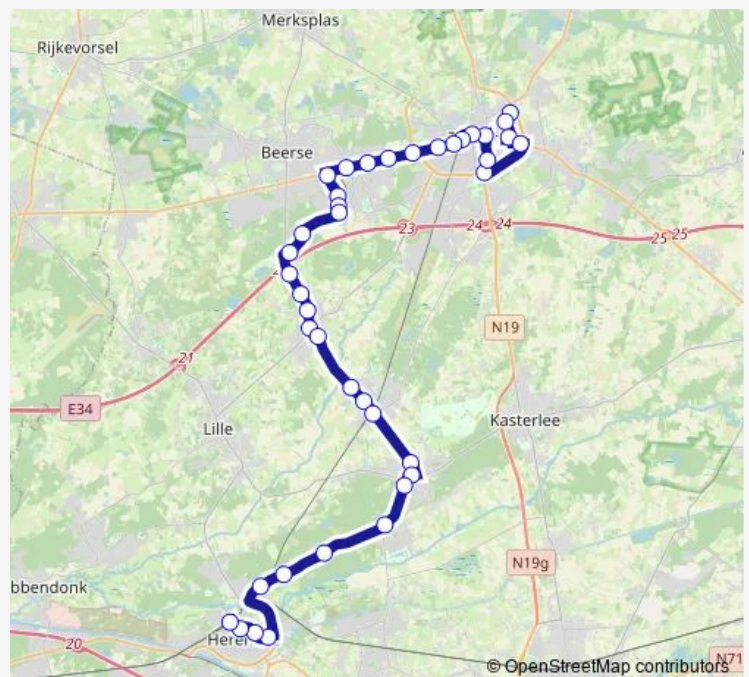

Gierle Houtakkerstraat

Gierle Kerk

Gierle Doolstraat

Tielen Prijstraat

Route schedule

Turnhout Markt perron 3 — Herentals Station afstaphalte

Monday 06:08-17:08

Tuesday 06:08-17:08

Wednesday 06:08-17:08

Thursday 06:08-17:08

Friday 06:08-17:08

Saturday —

Sunday —

Route info

Direction: Turnhout Markt perron 3

Stops: 36

Trip Duration: 0 hour 49 min

212 — Turnhout- Vosselaar - Tielen - Sint-Jozef Olen - Herentals

Tielen Kasteeldreef

Tielen Dorp

Lichtaart Korenbloemlaan

Lichtaart Gemeentestraat

Lichtaart Kattenhagenstraat

Lichtaart Olensteenweg

Route info

Direction: Turnhout Sint-Pieterinstituut

Stops: 42

Trip Duration: 1 hour 20 min

Gierle Kerk

Gierle Doolstraat

Tielen Pijstraat

Tielen Kasteeldreef