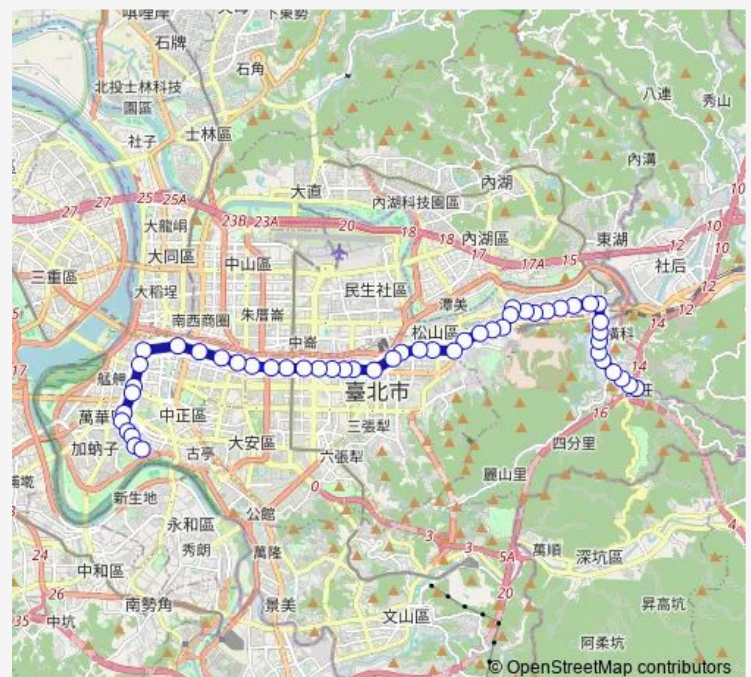

捷運昆陽站

陸軍後勤指揮部

國華新村

Route schedule

舊莊二站 — 國興路口 —

Monday 06:00-21:00

Tuesday 06:00-21:00

Wednesday 06:00-21:00

Thursday 06:00-21:00

Friday 06:00-21:00

Saturday 06:00-21:00

Sunday 06:00-21:00

Route info

Direction: 舊莊二站

Stops: 50

Trip Duration: 1 hour 15 min

212 — 舊莊-青年公園

聯合醫院忠孝院區

捷運後山埤站(永吉)

永吉松山路口

國民住宅

松隆路口

松山高中(松隆)

聯合報